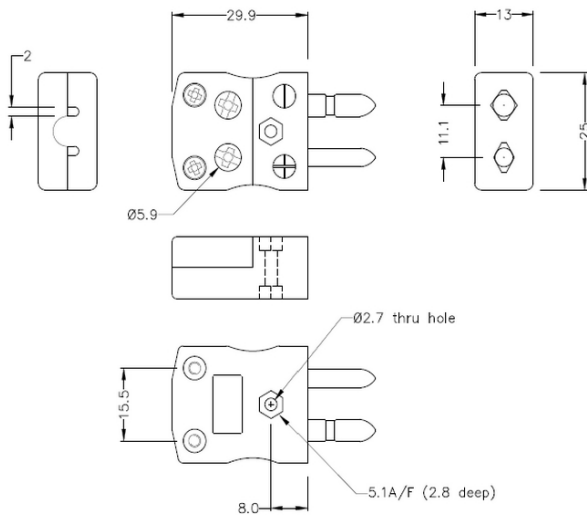

## Standard-Schnelldraht-Thermoelementstecker AS-J-MQ Typ J ANSI

**Standard in-line Plug - Quick Wire**  
(dimensions in mm)

Labfacility are the UK's leading manufacturer of Temperature Sensors, Thermocouple Connectors and associated Temperature Instrumentation and stockings of Thermocouple Cables. The Company has been trading since 1971 and is ISO9001 accredited.

**Standard-Schnelldraht-Thermoelementstecker AS-J-MQ Typ J ANSI**

Einfache "Jab-in" Verbindung für schnelle Beendigung, drücken Sie einfach Draht in und ziehen Sie Schraube.  
Kontakte werden polarisiert, um eine falsche Verbindung zu verhindern

**Spezifikationen****Specifications**

<b>Product Code</b>	XE-9141-001
<b>General Description</b>	Easy 'jab-in' connection for rapid termination, contacts are polarised to prevent incorrect connection.
<b>Thermocouple Type</b>	J ANSI
<b>Connector Type</b>	Quick Wire Plug
<b>Connector Size</b>	Standard
<b>Colour</b>	Black
<b>Max. Temperature</b>	220°C
<b>Pins</b>	Solid Round Pins
<b>+Positive Contact</b>	Iron
<b>-Negative Contact</b>	Copper Nickel
<b>Standards Met</b>	BS EN 50212:1997. RoHS