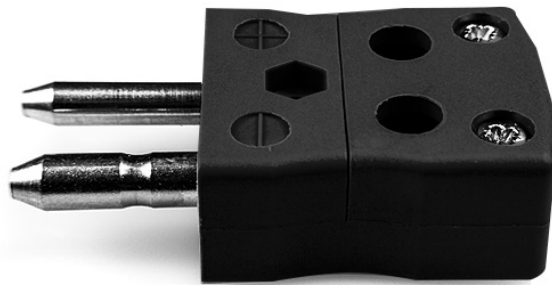

## Standard-Schnelldraht-Thermoelementstecker AS-J-MQ Typ J ANSI

**Standard in-line Plug - Quick Wire**  
(dimensions in mm)

Labfacility are the UK's leading manufacturer of Temperature Sensors, Thermocouple Connectors and associated Temperature Instrumentation and stockings of Thermocouple Cables. The Company has been trading since 1971 and is ISO9001 accredited.

**Standard-Schnelldraht-Thermoelementstecker AS-J-MQ Typ J ANSI**

Einfache "Jab-in" Verbindung für schnelle Beendigung, drücken Sie einfach Draht in und ziehen Sie Schraube.  
Kontakte werden polarisiert, um eine falsche Verbindung zu verhindern

**Spezifikationen****Specifications**

<b>Product Code</b>	XE-9141-001
<b>General Description</b>	Easy 'jab-in' connection for rapid termination, contacts are polarised to prevent incorrect connection.
<b>Thermocouple Type</b>	J ANSI
<b>Connector Type</b>	Quick Wire Plug
<b>Connector Size</b>	Standard
<b>Colour</b>	Black
<b>Max. Temperature</b>	220°C
<b>Pins</b>	Solid Round Pins
<b>+Positive Contact</b>	Iron
<b>-Negative Contact</b>	Copper Nickel
<b>Standards Met</b>	BS EN 50212:1997. RoHS