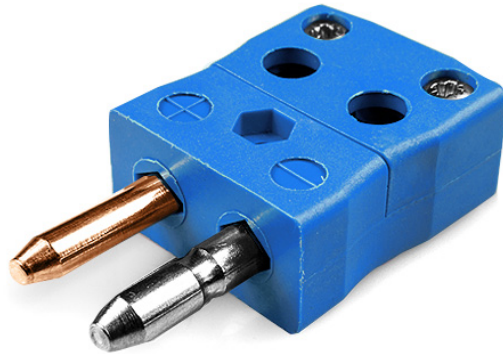

## Standard-Schnelldraht-Thermoelementstecker AS-T-MQ Typ T ANSI

**Standard in-line Plug - Quick Wire**  
(dimensions in mm)

Labfacility are the UK's leading manufacturer of Temperature Sensors, Thermocouple Connectors and associated Temperature Instrumentation and stockings of Thermocouple Cables. The Company has been trading since 1971 and is ISO9001 accredited.

**Standard-Schnelldraht-Thermoelementstecker AS-T-MQ Typ T ANSI**

Einfache "Jab-in" Verbindung für schnelle Beendigung, drücken Sie einfach Draht in und ziehen Sie Schraube.  
Kontakte werden polarisiert, um eine falsche Verbindung zu verhindern

**Spezifikationen****Specifications**

<b>Product Code</b>	XE-1531-001
<b>General Description</b>	Easy 'jab-in' connection for rapid termination, contacts are polarised to prevent incorrect connection.
<b>Thermocouple Type</b>	T ANSI
<b>Connector Type</b>	Quick Wire Plug
<b>Connector Size</b>	Standard
<b>Colour</b>	Blue
<b>Max. Temperature</b>	220°C
<b>Pins</b>	Solid Round Pins
<b>+Positive Contact</b>	Copper
<b>-Negative Contact</b>	Copper Nickel
<b>Standards Met</b>	BS EN 50212:1997. RoHS