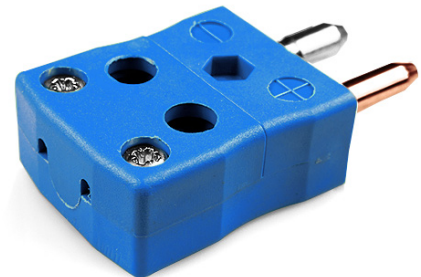

## Standard-Schnelldraht-Thermoelementstecker AS-T-MQ Typ T ANSI

**Standard in-line Plug - Quick Wire**  
(dimensions in mm)

Labfacility are the UK's leading manufacturer of Temperature Sensors, Thermocouple Connectors and associated Temperature Instrumentation and stockings of Thermocouple Cables. The Company has been trading since 1971 and is ISO9001 accredited.

**Standard-Schnelldraht-Thermoelementstecker AS-T-MQ Typ T ANSI**

Einfache "Jab-in" Verbindung für schnelle Beendigung, drücken Sie einfach Draht in und ziehen Sie Schraube.  
Kontakte werden polarisiert, um eine falsche Verbindung zu verhindern

**Spezifikationen****Specifications**

<b>Product Code</b>	XE-1531-001
<b>General Description</b>	Easy 'jab-in' connection for rapid termination, contacts are polarised to prevent incorrect connection.
<b>Thermocouple Type</b>	T ANSI
<b>Connector Type</b>	Quick Wire Plug
<b>Connector Size</b>	Standard
<b>Colour</b>	Blue
<b>Max. Temperature</b>	220°C
<b>Pins</b>	Solid Round Pins
<b>+Positive Contact</b>	Copper
<b>-Negative Contact</b>	Copper Nickel
<b>Standards Met</b>	BS EN 50212:1997. RoHS