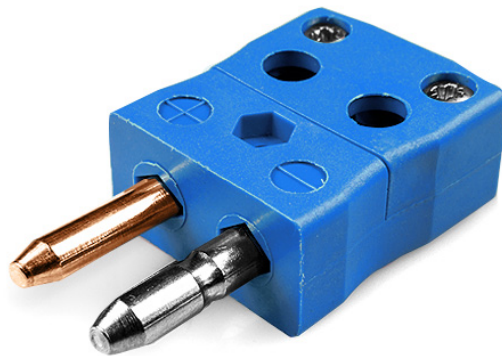

## Standard-Schnelldraht-Thermoelementstecker AS-T-MQ Typ T ANSI

**Standard in-line Plug - Quick Wire**  
(dimensions in mm)

Labfacility are the UK's leading manufacturer of Temperature Sensors, Thermocouple Connectors and associated Temperature Instrumentation and stockings of Thermocouple Cables. The Company has been trading since 1971 and is ISO9001 accredited.

**Standard-Schnelldraht-Thermoelementstecker AS-T-MQ Typ T ANSI**

Einfache "Jab-in" Verbindung für schnelle Beendigung, drücken Sie einfach Draht in und ziehen Sie Schraube.  
Kontakte werden polarisiert, um eine falsche Verbindung zu verhindern

**Spezifikationen****Specifications**

<b>Product Code</b>	XE-1531-001
<b>General Description</b>	Easy 'jab-in' connection for rapid termination, contacts are polarised to prevent incorrect connection.
<b>Thermocouple Type</b>	T ANSI
<b>Connector Type</b>	Quick Wire Plug
<b>Connector Size</b>	Standard
<b>Colour</b>	Blue
<b>Max. Temperature</b>	220°C
<b>Pins</b>	Solid Round Pins
<b>+Positive Contact</b>	Copper
<b>-Negative Contact</b>	Copper Nickel
<b>Standards Met</b>	BS EN 50212:1997. RoHS