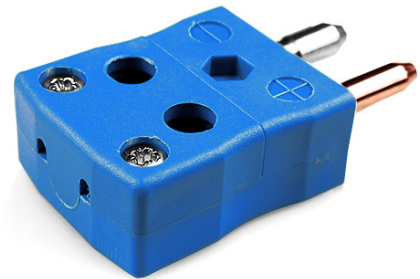

## Standard-Schnelldraht-Thermoelementstecker AS-T-MQ Typ T ANSI

**Standard in-line Plug - Quick Wire**  
(dimensions in mm)

Labfacility are the UK's leading manufacturer of Temperature Sensors, Thermocouple Connectors and associated Temperature Instrumentation and stockings of Thermocouple Cables. The Company has been trading since 1971 and is ISO9001 accredited.

**Standard-Schnelldraht-Thermoelementstecker AS-T-MQ Typ T ANSI**

Einfache "Jab-in" Verbindung für schnelle Beendigung, drücken Sie einfach Draht in und ziehen Sie Schraube.  
Kontakte werden polarisiert, um eine falsche Verbindung zu verhindern

**Spezifikationen****Specifications**

<b>Product Code</b>	XE-1531-001
<b>General Description</b>	Easy 'jab-in' connection for rapid termination, contacts are polarised to prevent incorrect connection.
<b>Thermocouple Type</b>	T ANSI
<b>Connector Type</b>	Quick Wire Plug
<b>Connector Size</b>	Standard
<b>Colour</b>	Blue
<b>Max. Temperature</b>	220°C
<b>Pins</b>	Solid Round Pins
<b>+Positive Contact</b>	Copper
<b>-Negative Contact</b>	Copper Nickel
<b>Standards Met</b>	BS EN 50212:1997. RoHS