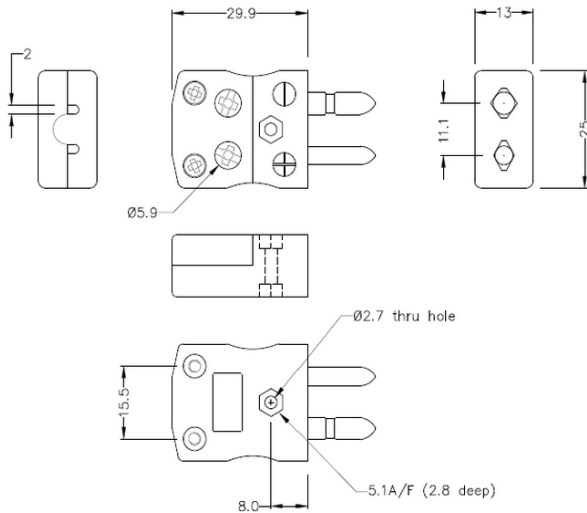

## Standard-Schnelldraht-Thermoelementstecker AS-T-MQ Typ T ANSI

**Standard in-line Plug - Quick Wire**  
(dimensions in mm)

Labfacility are the UK's leading manufacturer of Temperature Sensors, Thermocouple Connectors and associated Temperature Instrumentation and stockings of Thermocouple Cables. The Company has been trading since 1971 and is ISO9001 accredited.

**Standard-Schnelldraht-Thermoelementstecker AS-T-MQ Typ T ANSI**

Einfache "Jab-in" Verbindung für schnelle Beendigung, drücken Sie einfach Draht in und ziehen Sie Schraube.  
Kontakte werden polarisiert, um eine falsche Verbindung zu verhindern

**Spezifikationen****Specifications**

<b>Product Code</b>	XE-1531-001
<b>General Description</b>	Easy 'jab-in' connection for rapid termination, contacts are polarised to prevent incorrect connection.
<b>Thermocouple Type</b>	T ANSI
<b>Connector Type</b>	Quick Wire Plug
<b>Connector Size</b>	Standard
<b>Colour</b>	Blue
<b>Max. Temperature</b>	220°C
<b>Pins</b>	Solid Round Pins
<b>+Positive Contact</b>	Copper
<b>-Negative Contact</b>	Copper Nickel
<b>Standards Met</b>	BS EN 50212:1997. RoHS