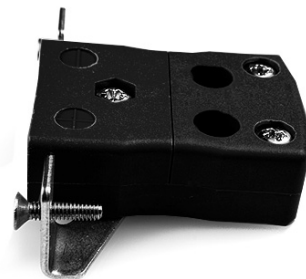

## Standard Quick Wire Panel Halterung mit Edelsthalterung AS-J-SSPFQ Typ J ANSI

**Standard Socket - Quick Wire with stainless steel mounting bracket**  
(dimensions in mm)

Labfacility are the UK's leading manufacturer of Temperature Sensors, Thermocouple Connectors and associated Temperature Instrumentation and stockings of Thermocouple Cables. The Company has been trading since 1971 and is ISO9001 accredited.

**Standard Quick Wire Panel Mount Thermoelement Connector mit Edelstahlhalterung AS-J-SSPFQ Typ J ANSI**

Für den Einsatz in eher industriellen Prozessen vorgesehen, kann aber in allen Anwendungen nach Belieben eingesetzt werden. Einfache "Jab-in"-Verbindung für schnelle Beendigung, einfach Draht einschieben und Schraube anziehen

**Spezifikationen****Specifications**

<b>Product Code</b>	XE-9139-001
<b>General Description</b>	Easy 'jab-in' connection for rapid termination, just push wire in and tighten screw
<b>Thermocouple Type</b>	J ANSI
<b>Connector Type</b>	Quick Wire Socket with SS Bracket
<b>Connector Size</b>	Standard
<b>Colour</b>	Black
<b>Max. Temperature</b>	220°C
<b>+Positive Contact</b>	Iron
<b>-Negative Contact</b>	Copper Nickel
<b>Standards Met</b>	BS EN 50212:1997. RoHS