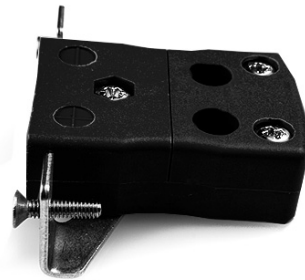

Standard Quick Wire Panel Halterung mit Edelsthalterung AS-J-SSPFQ Typ J ANSI

Standard Socket - Quick Wire with stainless steel mounting bracket
(dimensions in mm)

Labfacility are the UK's leading manufacturer of Temperature Sensors, Thermocouple Connectors and associated Temperature Instrumentation and stockings of Thermocouple Cables. The Company has been trading since 1971 and is ISO9001 accredited.

Standard Quick Wire Panel Mount Thermoelement Connector mit Edelstahlhalterung AS-J-SSPFQ Typ J ANSI

Für den Einsatz in eher industriellen Prozessen vorgesehen, kann aber in allen Anwendungen nach Belieben eingesetzt werden. Einfache "Jab-in"-Verbindung für schnelle Beendigung, einfach Draht einschieben und Schraube anziehen

Spezifikationen**Specifications**

Product Code	XE-9139-001
General Description	Easy 'jab-in' connection for rapid termination, just push wire in and tighten screw
Thermocouple Type	J ANSI
Connector Type	Quick Wire Socket with SS Bracket
Connector Size	Standard
Colour	Black
Max. Temperature	220°C
+Positive Contact	Iron
-Negative Contact	Copper Nickel
Standards Met	BS EN 50212:1997. RoHS