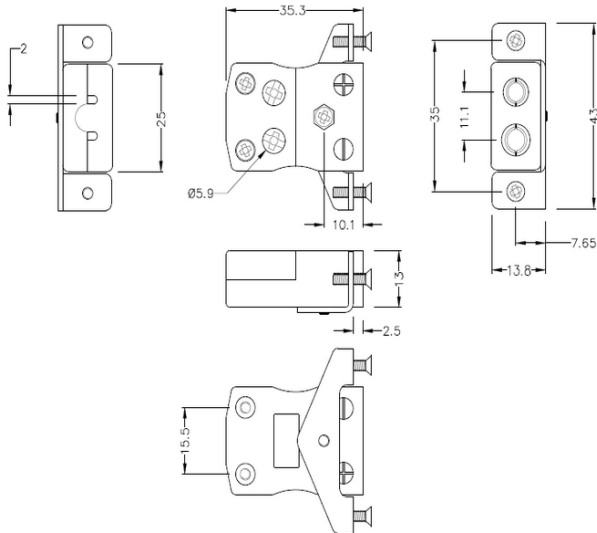

Standard Quick Wire Panel Halterung mit Edelsthalterung AS-J-SSPFQ Typ J ANSI

Standard Socket - Quick Wire with stainless steel mounting bracket
(dimensions in mm)

Labfacility are the UK's leading manufacturer of Temperature Sensors, Thermocouple Connectors and associated Temperature Instrumentation and stockings of Thermocouple Cables. The Company has been trading since 1971 and is ISO9001 accredited.

Standard Quick Wire Panel Mount Thermoelement Connector mit Edelstahlhalterung AS-J-SSPFQ Typ J ANSI

Für den Einsatz in eher industriellen Prozessen vorgesehen, kann aber in allen Anwendungen nach Belieben eingesetzt werden. Einfache "Jab-in"-Verbindung für schnelle Beendigung, einfach Draht einschieben und Schraube anziehen

Spezifikationen**Specifications**

Product Code	XE-9139-001
General Description	Easy 'jab-in' connection for rapid termination, just push wire in and tighten screw
Thermocouple Type	J ANSI
Connector Type	Quick Wire Socket with SS Bracket
Connector Size	Standard
Colour	Black
Max. Temperature	220°C
+Positive Contact	Iron
-Negative Contact	Copper Nickel
Standards Met	BS EN 50212:1997. RoHS