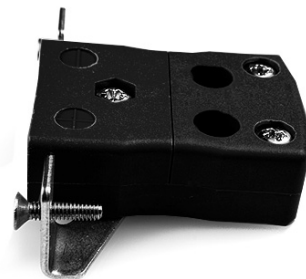

Standard Quick Wire Panel Halterung mit Edelsthalterung AS-J-SSPFQ Typ J ANSI

Standard Socket - Quick Wire with stainless steel mounting bracket
(dimensions in mm)

Labfacility are the UK's leading manufacturer of Temperature Sensors, Thermocouple Connectors and associated Temperature Instrumentation and stockings of Thermocouple Cables. The Company has been trading since 1971 and is ISO9001 accredited.

Standard Quick Wire Panel Mount Thermoelement Connector mit Edelstahlhalterung AS-J-SSPFQ Typ J ANSI

Für den Einsatz in eher industriellen Prozessen vorgesehen, kann aber in allen Anwendungen nach Belieben eingesetzt werden. Einfache "Jab-in"-Verbindung für schnelle Beendigung, einfach Draht einschieben und Schraube anziehen

Spezifikationen**Specifications**

Product Code	XE-9139-001
General Description	Easy 'jab-in' connection for rapid termination, just push wire in and tighten screw
Thermocouple Type	J ANSI
Connector Type	Quick Wire Socket with SS Bracket
Connector Size	Standard
Colour	Black
Max. Temperature	220°C
+Positive Contact	Iron
-Negative Contact	Copper Nickel
Standards Met	BS EN 50212:1997. RoHS