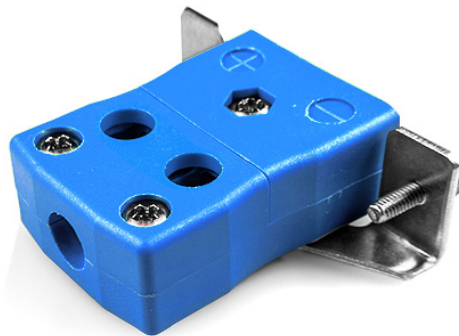

Standard Quick Wire Panel Halterung mit Edelsthalterung AS-T-SSPFQ Typ T ANSI

Standard Socket - Quick Wire with stainless steel mounting bracket
(dimensions in mm)

Labfacility are the UK's leading manufacturer of Temperature Sensors, Thermocouple Connectors and associated Temperature Instrumentation and stockings of Thermocouple Cables. The Company has been trading since 1971 and is ISO9001 accredited.

Standard Quick Wire Panel Mount Thermoelement Connector mit Edelstahlhalterung AS-T-SSPFQ Typ T ANSI

Für den Einsatz in eher industriellen Prozessen vorgesehen, kann aber in allen Anwendungen nach Belieben eingesetzt werden. Einfache "Jab-in"-Verbindung für schnelle Beendigung, einfach Draht einschieben und Schraube anziehen

Spezifikationen**Specifications**

Product Code	XE-1529-001
General Description	Easy 'jab-in' connection for rapid termination, just push wire in and tighten screw
Thermocouple Type	T ANSI
Connector Type	Quick Wire Socket with SS Bracket
Connector Size	Standard
Colour	Blue
Max. Temperature	220°C
+Positive Contact	Copper
-Negative Contact	Copper Nickel
Standards Met	BS EN 50212:1997. RoHS