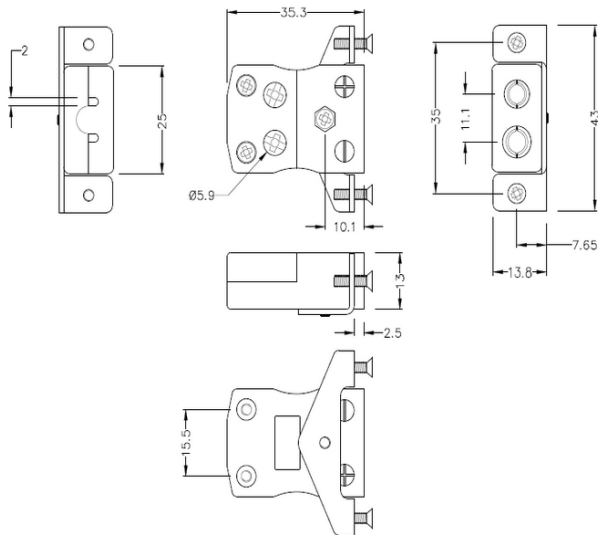

Standard Quick Wire Panel Halterung mit Edelsthalterung AS-T-SSPFQ Typ T ANSI

Standard Socket - Quick Wire with stainless steel mounting bracket
(dimensions in mm)

Labfacility are the UK's leading manufacturer of Temperature Sensors, Thermocouple Connectors and associated Temperature Instrumentation and stockings of Thermocouple Cables. The Company has been trading since 1971 and is ISO9001 accredited.

Standard Quick Wire Panel Mount Thermoelement Connector mit Edelstahlhalterung AS-T-SSPFQ Typ T ANSI

Für den Einsatz in eher industriellen Prozessen vorgesehen, kann aber in allen Anwendungen nach Belieben eingesetzt werden. Einfache "Jab-in"-Verbindung für schnelle Beendigung, einfach Draht einschieben und Schraube anziehen

Spezifikationen**Specifications**

Product Code	XE-1529-001
General Description	Easy 'jab-in' connection for rapid termination, just push wire in and tighten screw
Thermocouple Type	T ANSI
Connector Type	Quick Wire Socket with SS Bracket
Connector Size	Standard
Colour	Blue
Max. Temperature	220°C
+Positive Contact	Copper
-Negative Contact	Copper Nickel
Standards Met	BS EN 50212:1997. RoHS