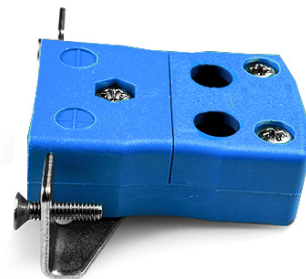

Standard Quick Wire Panel Halterung mit Edelsthalterung AS-T-SSPFQ Typ T ANSI

Standard Socket - Quick Wire with stainless steel mounting bracket
(dimensions in mm)

Labfacility are the UK's leading manufacturer of Temperature Sensors, Thermocouple Connectors and associated Temperature Instrumentation and stockings of Thermocouple Cables. The Company has been trading since 1971 and is ISO9001 accredited.

Standard Quick Wire Panel Mount Thermoelement Connector mit Edelstahlhalterung AS-T-SSPFQ Typ T ANSI

Für den Einsatz in eher industriellen Prozessen vorgesehen, kann aber in allen Anwendungen nach Belieben eingesetzt werden. Einfache "Jab-in"-Verbindung für schnelle Beendigung, einfach Draht einschieben und Schraube anziehen

Spezifikationen**Specifications**

Product Code	XE-1529-001
General Description	Easy 'jab-in' connection for rapid termination, just push wire in and tighten screw
Thermocouple Type	T ANSI
Connector Type	Quick Wire Socket with SS Bracket
Connector Size	Standard
Colour	Blue
Max. Temperature	220°C
+Positive Contact	Copper
-Negative Contact	Copper Nickel
Standards Met	BS EN 50212:1997. RoHS