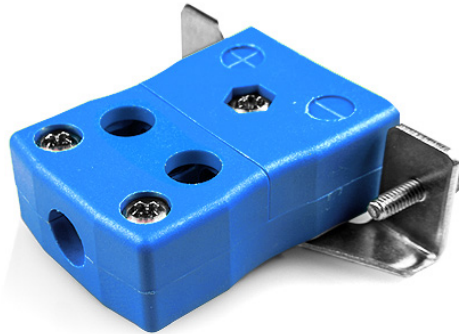

Standard Quick Wire Panel Halterung mit Edelsthalterung AS-T-SSPFQ Typ T ANSI

Standard Socket - Quick Wire with stainless steel mounting bracket
(dimensions in mm)

Labfacility are the UK's leading manufacturer of Temperature Sensors, Thermocouple Connectors and associated Temperature Instrumentation and stockings of Thermocouple Cables. The Company has been trading since 1971 and is ISO9001 accredited.

Standard Quick Wire Panel Mount Thermoelement Connector mit Edelstahlhalterung AS-T-SSPFQ Typ T ANSI

Für den Einsatz in eher industriellen Prozessen vorgesehen, kann aber in allen Anwendungen nach Belieben eingesetzt werden. Einfache "Jab-in"-Verbindung für schnelle Beendigung, einfach Draht einschieben und Schraube anziehen

Spezifikationen**Specifications**

Product Code	XE-1529-001
General Description	Easy 'jab-in' connection for rapid termination, just push wire in and tighten screw
Thermocouple Type	T ANSI
Connector Type	Quick Wire Socket with SS Bracket
Connector Size	Standard
Colour	Blue
Max. Temperature	220°C
+Positive Contact	Copper
-Negative Contact	Copper Nickel
Standards Met	BS EN 50212:1997. RoHS