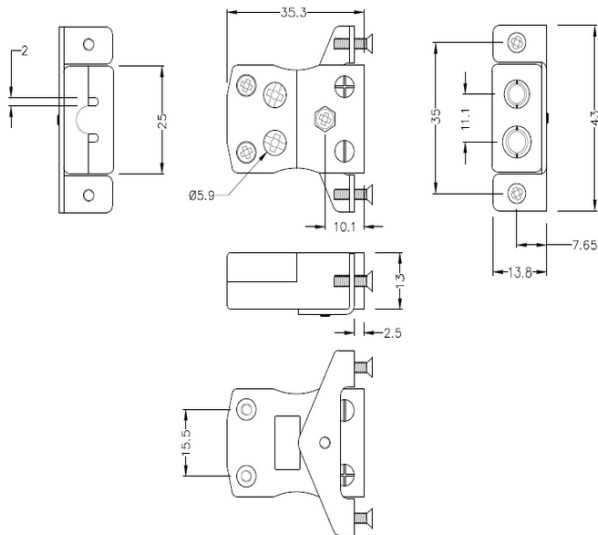

Standard Quick Wire Panel Halterung mit Edelstahlhalterung AS-N-SSPFQ Typ N ANSI

Standard Socket - Quick Wire with stainless steel mounting bracket
(dimensions in mm)

Labfacility are the UK's leading manufacturer of Temperature Sensors, Thermocouple Connectors and associated Temperature Instrumentation and stockings of Thermocouple Cables. The Company has been trading since 1971 and is ISO9001 accredited.

Standard Quick Wire Panel Mount Thermoelement Connector mit Edelstahlhalterung AS-N-SSPFQ Typ N ANSI

Für den Einsatz in eher industriellen Prozessen vorgesehen, kann aber in allen Anwendungen nach Belieben eingesetzt werden. Einfache "Jab-in"-Verbindung für schnelle Beendigung, einfach Draht einschieben und Schraube anziehen

Spezifikationen**Specifications**

Product Code	XE-1579-001
General Description	Easy 'jab-in' connection for rapid termination, just push wire in and tighten screw
Thermocouple Type	N ANSI
Connector Type	Quick Wire Socket with SS Bracket
Connector Size	Standard
Colour	Orange
Max. Temperature	220°C
+Positive Contact	Nickel / Chromium / Silicon
-Negative Contact	Nickel Silicon
Standards Met	BS EN 50212:1997. RoHS