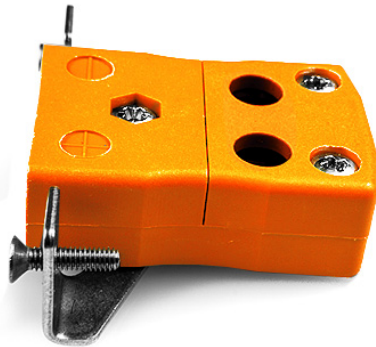

Standard Quick Wire Panel Halterung mit Edelstahlhalterung AS-N-SSPFQ Typ N ANSI

Standard Socket - Quick Wire with stainless steel mounting bracket
(dimensions in mm)

Labfacility are the UK's leading manufacturer of Temperature Sensors, Thermocouple Connectors and associated Temperature Instrumentation and stockings of Thermocouple Cables. The Company has been trading since 1971 and is ISO9001 accredited.

Standard Quick Wire Panel Mount Thermoelement Connector mit Edelstahlhalterung AS-N-SSPFQ Typ N ANSI

Für den Einsatz in eher industriellen Prozessen vorgesehen, kann aber in allen Anwendungen nach Belieben eingesetzt werden. Einfache "Jab-in"-Verbindung für schnelle Beendigung, einfach Draht einschieben und Schraube anziehen

Spezifikationen**Specifications**

Product Code	XE-1579-001
General Description	Easy 'jab-in' connection for rapid termination, just push wire in and tighten screw
Thermocouple Type	N ANSI
Connector Type	Quick Wire Socket with SS Bracket
Connector Size	Standard
Colour	Orange
Max. Temperature	220°C
+Positive Contact	Nickel / Chromium / Silicon
-Negative Contact	Nickel Silicon
Standards Met	BS EN 50212:1997. RoHS