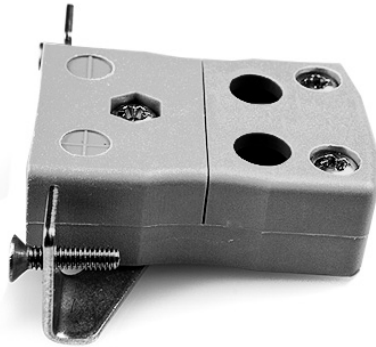

## Standard Quick Wire Panel Halterung mit Edelstahlhalterung AS-B-SSPFQ Typ B ANSI

**Standard Socket - Quick Wire with stainless steel mounting bracket**  
(dimensions in mm)

Labfacility are the UK's leading manufacturer of Temperature Sensors, Thermocouple Connectors and associated Temperature Instrumentation and stockings of Thermocouple Cables. The Company has been trading since 1971 and is ISO9001 accredited.

**Standard Quick Wire Panel Mount Thermoelement Connector mit Edelstahlhalterung AS-B-SSPFQ Typ B ANSI**

Für den Einsatz in eher industriellen Prozessen vorgesehen, kann aber in allen Anwendungen nach Belieben eingesetzt werden. Einfache "Jab-in"-Verbindung für schnelle Beendigung, einfach Draht einschieben und Schraube anziehen

**Spezifikationen****Specifications**

<b>Product Code</b>	XE-9099-001
<b>General Description</b>	Easy 'jab-in' connection for rapid termination, just push wire in and tighten screw
<b>Thermocouple Type</b>	B ANSI
<b>Connector Type</b>	Quick Wire Socket with SS Bracket
<b>Connector Size</b>	Standard
<b>Colour</b>	Grey
<b>Max. Temperature</b>	220°C
<b>+Positive Contact</b>	Copper
<b>-Negative Contact</b>	Copper
<b>Standards Met</b>	BS EN 50212:1997. RoHS