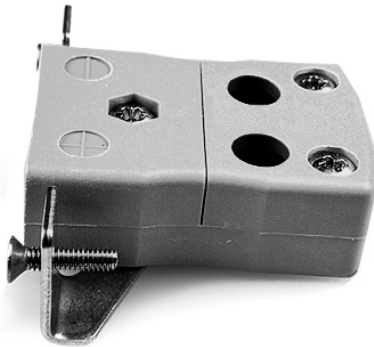

## Standard Quick Wire Panel Halterung mit Edelstahlhalterung AS-B-SSPFQ Typ B ANSI

**Standard Socket - Quick Wire with stainless steel mounting bracket**  
(dimensions in mm)

Labfacility are the UK's leading manufacturer of Temperature Sensors, Thermocouple Connectors and associated Temperature Instrumentation and stockings of Thermocouple Cables. The Company has been trading since 1971 and is ISO9001 accredited.

**Standard Quick Wire Panel Mount Thermoelement Connector mit Edelstahlhalterung AS-B-SSPFQ Typ B ANSI**

Für den Einsatz in eher industriellen Prozessen vorgesehen, kann aber in allen Anwendungen nach Belieben eingesetzt werden. Einfache "Jab-in"-Verbindung für schnelle Beendigung, einfach Draht einschieben und Schraube anziehen

**Spezifikationen****Specifications**

<b>Product Code</b>	XE-9099-001
<b>General Description</b>	Easy 'jab-in' connection for rapid termination, just push wire in and tighten screw
<b>Thermocouple Type</b>	B ANSI
<b>Connector Type</b>	Quick Wire Socket with SS Bracket
<b>Connector Size</b>	Standard
<b>Colour</b>	Grey
<b>Max. Temperature</b>	220°C
<b>+Positive Contact</b>	Copper
<b>-Negative Contact</b>	Copper
<b>Standards Met</b>	BS EN 50212:1997. RoHS