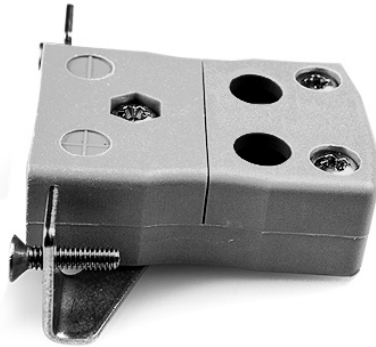

Standard Quick Wire Panel Halterung mit Edelstahlhalterung AS-B-SSPFQ Typ B ANSI

Standard Socket - Quick Wire with stainless steel mounting bracket
(dimensions in mm)

Labfacility are the UK's leading manufacturer of Temperature Sensors, Thermocouple Connectors and associated Temperature Instrumentation and stockings of Thermocouple Cables. The Company has been trading since 1971 and is ISO9001 accredited.

Standard Quick Wire Panel Mount Thermoelement Connector mit Edelstahlhalterung AS-B-SSPFQ Typ B ANSI

Für den Einsatz in eher industriellen Prozessen vorgesehen, kann aber in allen Anwendungen nach Belieben eingesetzt werden. Einfache "Jab-in"-Verbindung für schnelle Beendigung, einfach Draht einschieben und Schraube anziehen

Spezifikationen**Specifications**

Product Code	XE-9099-001
General Description	Easy 'jab-in' connection for rapid termination, just push wire in and tighten screw
Thermocouple Type	B ANSI
Connector Type	Quick Wire Socket with SS Bracket
Connector Size	Standard
Colour	Grey
Max. Temperature	220°C
+Positive Contact	Copper
-Negative Contact	Copper
Standards Met	BS EN 50212:1997. RoHS