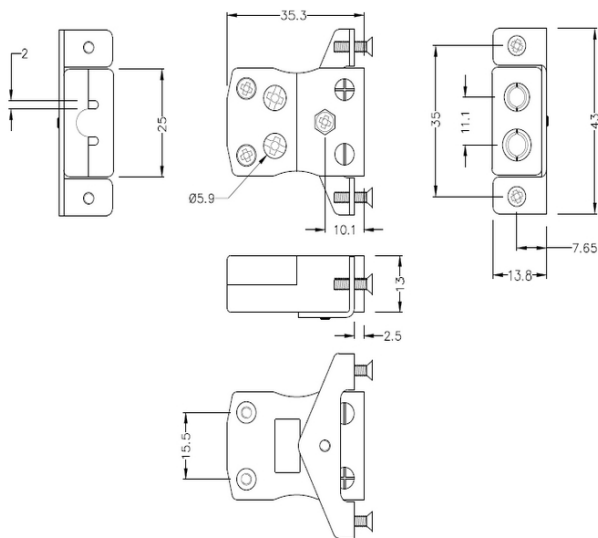

Standard Quick Wire Panel Halterung mit Edelsthalterung AS-E-SSPFQ Typ E ANSI

Standard Socket - Quick Wire with stainless steel mounting bracket
(dimensions in mm)

Labfacility are the UK's leading manufacturer of Temperature Sensors, Thermocouple Connectors and associated Temperature Instrumentation and stockings of Thermocouple Cables. The Company has been trading since 1971 and is ISO9001 accredited.

Standard Quick Wire Panel Mount Thermoelement Connector mit Edelstahlhalterung AS-E-SSPFQ Typ E ANSI

Für den Einsatz in eher industriellen Prozessen vorgesehen, kann aber in allen Anwendungen nach Belieben eingesetzt werden. Einfache "Jab-in"-Verbindung für schnelle Beendigung, einfach Draht einschieben und Schraube anziehen

Spezifikationen**Specifications**

Product Code	XE-9119-001
General Description	Easy 'jab-in' connection for rapid termination, just push wire in and tighten screw
Thermocouple Type	E ANSI
Connector Type	Quick Wire Socket with SS Bracket
Connector Size	Standard
Colour	Violet
Max. Temperature	220°C
+Positive Contact	Nickel Chromium
-Negative Contact	Copper Nickel
Standards Met	BS EN 50212:1997. RoHS