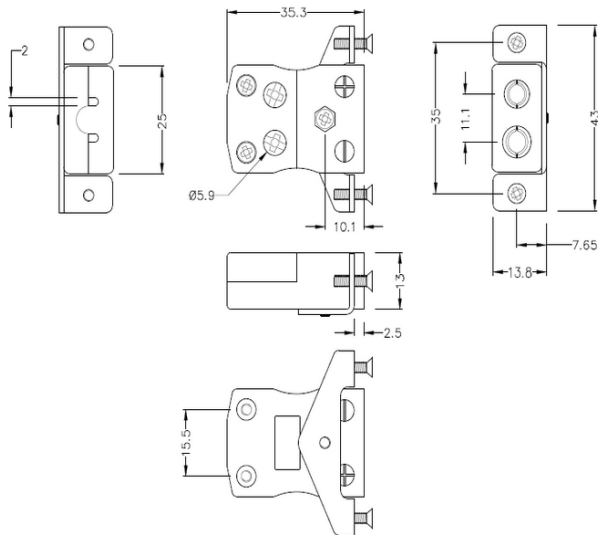

Standard Quick Wire Panel Halterung mit Edelsthalterung AS-E-SSPFQ Typ E ANSI

Standard Socket - Quick Wire with stainless steel mounting bracket
(dimensions in mm)

Labfacility are the UK's leading manufacturer of Temperature Sensors, Thermocouple Connectors and associated Temperature Instrumentation and stockings of Thermocouple Cables. The Company has been trading since 1971 and is ISO9001 accredited.

Standard Quick Wire Panel Mount Thermoelement Connector mit Edelstahlhalterung AS-E-SSPFQ Typ E ANSI

Für den Einsatz in eher industriellen Prozessen vorgesehen, kann aber in allen Anwendungen nach Belieben eingesetzt werden. Einfache "Jab-in"-Verbindung für schnelle Beendigung, einfach Draht einschieben und Schraube anziehen

Spezifikationen**Specifications**

Product Code	XE-9119-001
General Description	Easy 'jab-in' connection for rapid termination, just push wire in and tighten screw
Thermocouple Type	E ANSI
Connector Type	Quick Wire Socket with SS Bracket
Connector Size	Standard
Colour	Violet
Max. Temperature	220°C
+Positive Contact	Nickel Chromium
-Negative Contact	Copper Nickel
Standards Met	BS EN 50212:1997. RoHS