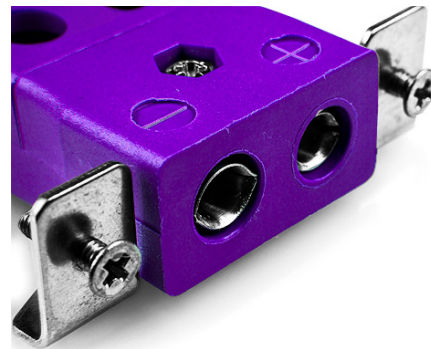

Standard Quick Wire Panel Halterung mit Edelsthalterung AS-E-SSPFQ Typ E ANSI

Standard Socket - Quick Wire with stainless steel mounting bracket
(dimensions in mm)

Labfacility are the UK's leading manufacturer of Temperature Sensors, Thermocouple Connectors and associated Temperature Instrumentation and stockings of Thermocouple Cables. The Company has been trading since 1971 and is ISO9001 accredited.

Standard Quick Wire Panel Mount Thermoelement Connector mit Edelstahlhalterung AS-E-SSPFQ Typ E ANSI

Für den Einsatz in eher industriellen Prozessen vorgesehen, kann aber in allen Anwendungen nach Belieben eingesetzt werden. Einfache "Jab-in"-Verbindung für schnelle Beendigung, einfach Draht einschieben und Schraube anziehen

Spezifikationen**Specifications**

Product Code	XE-9119-001
General Description	Easy 'jab-in' connection for rapid termination, just push wire in and tighten screw
Thermocouple Type	E ANSI
Connector Type	Quick Wire Socket with SS Bracket
Connector Size	Standard
Colour	Violet
Max. Temperature	220°C
+Positive Contact	Nickel Chromium
-Negative Contact	Copper Nickel
Standards Met	BS EN 50212:1997. RoHS