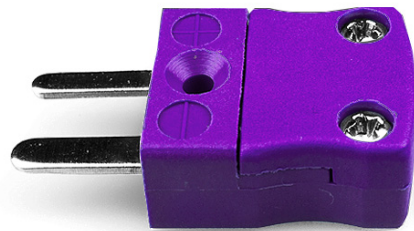

Miniatur Thermoelement Stecker JM-E-M Typ E JIS

Miniature in-line Plug
(dimensions in mm)

Labfacility are the UK's leading manufacturer of Temperature Sensors, Thermocouple Connectors and associated Temperature Instrumentation and stockings of Thermocouple Cables. The Company has been trading since 1971 and is ISO9001 accredited.

Miniatur Thermoelement Stecker JM-E-M Typ E JIS

Mit flachen Stiften für den Thermoelementtyp und ideal für den allgemeinen Gebrauch werden alle Kontakte polarisiert, um eine korrekte Verbindung zu gewährleisten. Diese Steckverbinder akzeptieren Thermoelementkabel mit einem Durchmesser von bis zu 4 mm.

Spezifikationen**Specifications**

Product Code	XE-9230-001
General Description	Ideal for general purpose use. Contacts are polarised to ensure correct connection.
Thermocouple Type	E JIS
Connector Type	Plug
Connector Size	Miniature
Colour	Violet
Max. Temperature	220°C
Pins	Flat Pins
+Positive Contact	Nickel Chromium
-Negative Contact	Copper Nickel
Standards Met	BS EN 50212:1997. RoHS