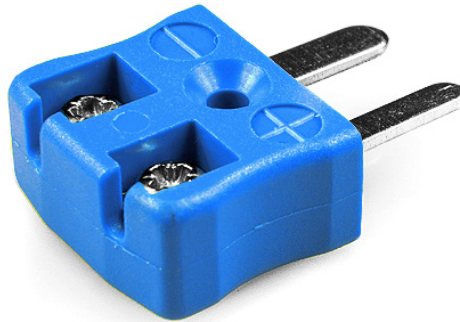

Miniatur-Schnelldraht Thermoelement Stecker JM-K-MQ Typ K JIS

Miniature in-line Plug - Quick Wire
(dimensions in mm)

Labfacility are the UK's leading manufacturer of Temperature Sensors, Thermocouple Connectors and associated Temperature Instrumentation and stockings of Thermocouple Cables. The Company has been trading since 1971 and is ISO9001 accredited.

Miniatur Thermoelement Stecker SchnelldrahtStecker JM-K-MQ Typ K JIS

Miniaturstecker mit Flächensteckern. Einfacher Jab-in-Anschluss für schnelle Beendigung. Einfach einschieben Draht & Ziehen Sie Schraube.

Spezifikationen**Specifications**

Product Code	XE-9162-001
General Description	Easy jab-in connection for rapid termination.
Thermocouple Type	K JIS
Connector Type	Quick Wire Plug
Connector Size	Miniature
Colour	Blue
Max. Temperature	220°C
Pins	Flat Pins
+Positive Contact	Nickel Chromium
-Negative Contact	Nickel Alloy
Standards Met	BS EN 50212:1997. RoHS