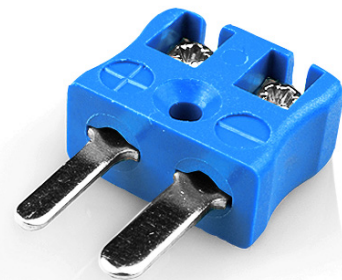

Miniatur-Schnelldraht Thermoelement Stecker JM-K-MQ Typ K JIS

Miniature in-line Plug - Quick Wire
(dimensions in mm)

Labfacility are the UK's leading manufacturer of Temperature Sensors, Thermocouple Connectors and associated Temperature Instrumentation and stockings of Thermocouple Cables. The Company has been trading since 1971 and is ISO9001 accredited.

Miniatur Thermoelement Stecker SchnelldrahtStecker JM-K-MQ Typ K JIS

Miniaturstecker mit Flächensteckern. Einfacher Jab-in-Anschluss für schnelle Beendigung. Einfach einschieben Draht & Ziehen Sie Schraube.

Spezifikationen**Specifications**

Product Code	XE-9162-001
General Description	Easy jab-in connection for rapid termination.
Thermocouple Type	K JIS
Connector Type	Quick Wire Plug
Connector Size	Miniature
Colour	Blue
Max. Temperature	220°C
Pins	Flat Pins
+Positive Contact	Nickel Chromium
-Negative Contact	Nickel Alloy
Standards Met	BS EN 50212:1997. RoHS