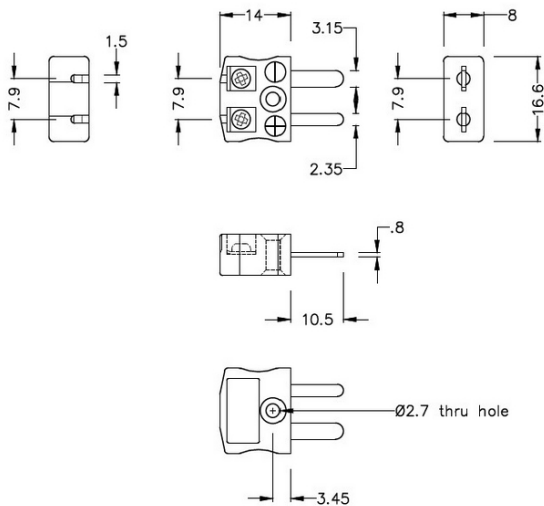

Miniatur-Schnelldraht Thermoelement Stecker JM-J-MQ Typ J JIS

Miniature in-line Plug - Quick Wire
(dimensions in mm)

Labfacility are the UK's leading manufacturer of Temperature Sensors, Thermocouple Connectors and associated Temperature Instrumentation and stockings of Thermocouple Cables. The Company has been trading since 1971 and is ISO9001 accredited.

Miniatur Thermoelement Stecker Schnelldraht Stecker JM-J-MQ Typ J JIS

Miniaturstecker mit Flächensteckern. Einfacher Jab-in-Anschluss für schnelle Beendigung. Einfach einschieben Draht & Ziehen Sie Schraube.

Spezifikationen**Specifications**

Product Code	XE-9182-001
General Description	Easy jab-in connection for rapid termination.
Thermocouple Type	J JIS
Connector Type	Quick Wire Plug
Connector Size	Miniature
Colour	Yellow
Max. Temperature	220°C
Pins	Flat Pins
+Positive Contact	Iron
-Negative Contact	Copper Nickel
Standards Met	BS EN 50212:1997. RoHS