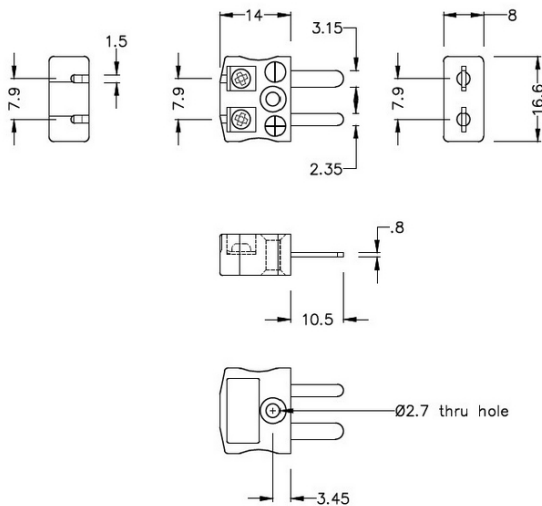

Miniatur-Schnelldraht Thermokoppe Verbinder Stecker JM-R/S-MQ Typ R/S JIS

Miniature in-line Plug - Quick Wire
(dimensions in mm)

Labfacility are the UK's leading manufacturer of Temperature Sensors, Thermocouple Connectors and associated Temperature Instrumentation and stockings of Thermocouple Cables. The Company has been trading since 1971 and is ISO9001 accredited.

Miniatur Thermoelement Stecker SchnelldrahtStecker JM-R/S-MQ Typ R/S JIS

Miniaturstecker mit Flächensteckern. Einfacher Jab-in-Anschluss für schnelle Beendigung. Einfach einschieben Draht & Ziehen Sie Schraube.

Spezifikationen**Specifications**

Product Code	XE-9202-001
General Description	Easy jab-in connection for rapid termination.
Thermocouple Type	R/S JIS
Connector Type	Quick Wire Plug
Connector Size	Miniature
Colour	Black
Max. Temperature	220°C
Pins	Flat Pins
+Positive Contact	Copper
-Negative Contact	Copper Alloy
Standards Met	BS EN 50212:1997. RoHS