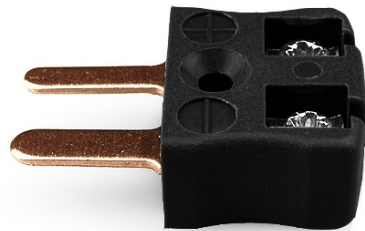

Miniatur-Schnelldraht Thermokoppe Verbinder Stecker JM-R/S-MQ Typ R/S JIS

Miniature in-line Plug - Quick Wire
(dimensions in mm)

Labfacility are the UK's leading manufacturer of Temperature Sensors, Thermocouple Connectors and associated Temperature Instrumentation and stockings of Thermocouple Cables. The Company has been trading since 1971 and is ISO9001 accredited.

Miniatur Thermoelement Stecker SchnelldrahtStecker JM-R/S-MQ Typ R/S JIS

Miniaturstecker mit Flächensteckern. Einfacher Jab-in-Anschluss für schnelle Beendigung. Einfach einschieben Draht & Ziehen Sie Schraube.

Spezifikationen**Specifications**

Product Code	XE-9202-001
General Description	Easy jab-in connection for rapid termination.
Thermocouple Type	R/S JIS
Connector Type	Quick Wire Plug
Connector Size	Miniature
Colour	Black
Max. Temperature	220°C
Pins	Flat Pins
+Positive Contact	Copper
-Negative Contact	Copper Alloy
Standards Met	BS EN 50212:1997. RoHS