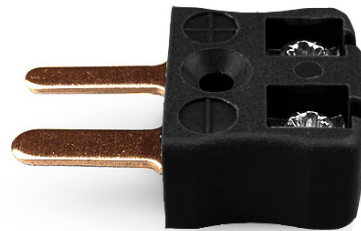

Miniatur-Schnelldraht Thermokoppe Verbinder Stecker JM-R/S-MQ Typ R/S JIS

Miniature in-line Plug - Quick Wire
(dimensions in mm)

Labfacility are the UK's leading manufacturer of Temperature Sensors, Thermocouple Connectors and associated Temperature Instrumentation and stockings of Thermocouple Cables. The Company has been trading since 1971 and is ISO9001 accredited.

Miniatur Thermoelement Stecker SchnelldrahtStecker JM-R/S-MQ Typ R/S JIS

Miniaturstecker mit Flächensteckern. Einfacher Jab-in-Anschluss für schnelle Beendigung. Einfach einschieben Draht & Ziehen Sie Schraube.

Spezifikationen**Specifications**

Product Code	XE-9202-001
General Description	Easy jab-in connection for rapid termination.
Thermocouple Type	R/S JIS
Connector Type	Quick Wire Plug
Connector Size	Miniature
Colour	Black
Max. Temperature	220°C
Pins	Flat Pins
+Positive Contact	Copper
-Negative Contact	Copper Alloy
Standards Met	BS EN 50212:1997. RoHS