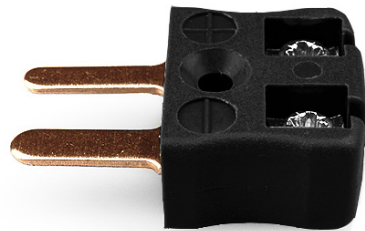

# Miniatur-Schnelldraht Thermokoppe Verbinder Stecker JM-R/S-MQ Typ R/S JIS

**Miniature in-line Plug - Quick Wire**  
(dimensions in mm)

Labfacility are the UK's leading manufacturer of Temperature Sensors, Thermocouple Connectors and associated Temperature Instrumentation and stockings of Thermocouple Cables. The Company has been trading since 1971 and is ISO9001 accredited.

**Miniatur Thermoelement Stecker SchnelldrahtStecker JM-R/S-MQ Typ R/S JIS**

Miniaturstecker mit Flächensteckern. Einfacher Jab-in-Anschluss für schnelle Beendigung. Einfach einschieben Draht & Ziehen Sie Schraube.

**Spezifikationen****Specifications**

<b>Product Code</b>	XE-9202-001
<b>General Description</b>	Easy jab-in connection for rapid termination.
<b>Thermocouple Type</b>	R/S JIS
<b>Connector Type</b>	Quick Wire Plug
<b>Connector Size</b>	Miniature
<b>Colour</b>	Black
<b>Max. Temperature</b>	220°C
<b>Pins</b>	Flat Pins
<b>+Positive Contact</b>	Copper
<b>-Negative Contact</b>	Copper Alloy
<b>Standards Met</b>	BS EN 50212:1997. RoHS