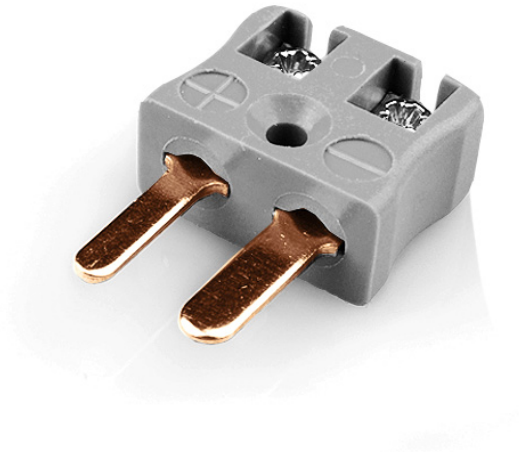

Miniatur-Schnelldraht Thermoelement Stecker JM-B-MQ Typ B JIS

Miniature in-line Plug - Quick Wire
(dimensions in mm)

Labfacility are the UK's leading manufacturer of Temperature Sensors, Thermocouple Connectors and associated Temperature Instrumentation and stockings of Thermocouple Cables. The Company has been trading since 1971 and is ISO9001 accredited.

Miniatur Thermoelement Stecker SchnelldrahtStecker JM-B-MQ Typ B JIS

Miniaturstecker mit Flächensteckern. Einfacher Jab-in-Anschluss für schnelle Beendigung. Einfach einschieben Draht & Ziehen Sie Schraube.

Spezifikationen**Specifications**

Product Code	XE-9222-001
General Description	Easy jab-in connection for rapid termination.
Thermocouple Type	B JIS
Connector Type	Quick Wire Plug
Connector Size	Miniature
Colour	Grey
Max. Temperature	220°C
Pins	Flat Pins
+Positive Contact	Copper
-Negative Contact	Copper
Standards Met	BS EN 50212:1997. RoHS