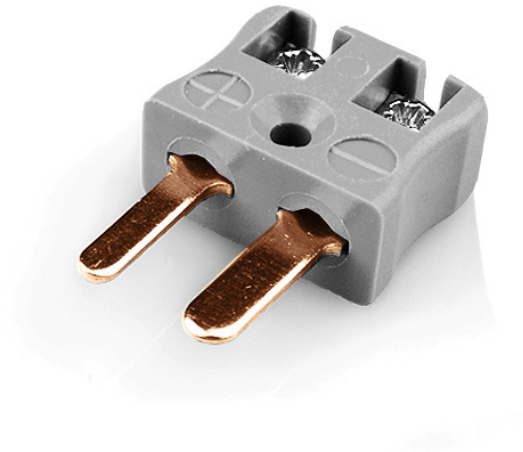

Miniatur-Schnelldraht Thermoelement Stecker JM-B-MQ Typ B JIS

Miniature in-line Plug - Quick Wire
(dimensions in mm)

Labfacility are the UK's leading manufacturer of Temperature Sensors, Thermocouple Connectors and associated Temperature Instrumentation and stockings of Thermocouple Cables. The Company has been trading since 1971 and is ISO9001 accredited.

Miniatur Thermoelement Stecker SchnelldrahtStecker JM-B-MQ Typ B JIS

Miniaturstecker mit Flächensteckern. Einfacher Jab-in-Anschluss für schnelle Beendigung. Einfach einschieben Draht & Ziehen Sie Schraube.

Spezifikationen**Specifications**

Product Code	XE-9222-001
General Description	Easy jab-in connection for rapid termination.
Thermocouple Type	B JIS
Connector Type	Quick Wire Plug
Connector Size	Miniature
Colour	Grey
Max. Temperature	220°C
Pins	Flat Pins
+Positive Contact	Copper
-Negative Contact	Copper
Standards Met	BS EN 50212:1997. RoHS