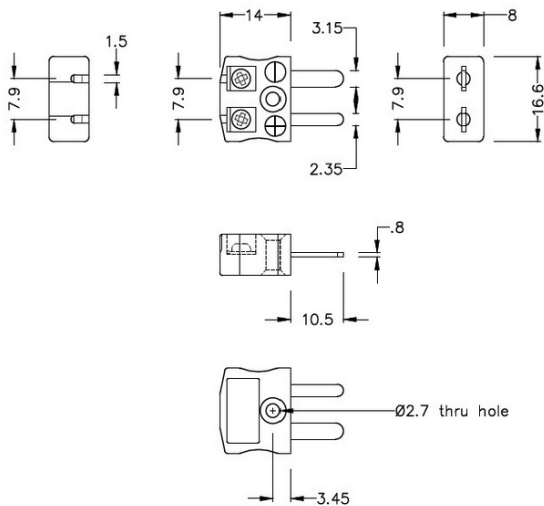

Miniatur-Schnelldraht Thermoelement Stecker JM-B-MQ Typ B JIS

Miniature in-line Plug - Quick Wire
(dimensions in mm)

Labfacility are the UK's leading manufacturer of Temperature Sensors, Thermocouple Connectors and associated Temperature Instrumentation and stockings of Thermocouple Cables. The Company has been trading since 1971 and is ISO9001 accredited.

Miniatur Thermoelement Stecker SchnelldrahtStecker JM-B-MQ Typ B JIS

Miniaturstecker mit Flächensteckern. Einfacher Jab-in-Anschluss für schnelle Beendigung. Einfach einschieben Draht & Ziehen Sie Schraube.

Spezifikationen**Specifications**

Product Code	XE-9222-001
General Description	Easy jab-in connection for rapid termination.
Thermocouple Type	B JIS
Connector Type	Quick Wire Plug
Connector Size	Miniature
Colour	Grey
Max. Temperature	220°C
Pins	Flat Pins
+Positive Contact	Copper
-Negative Contact	Copper
Standards Met	BS EN 50212:1997. RoHS