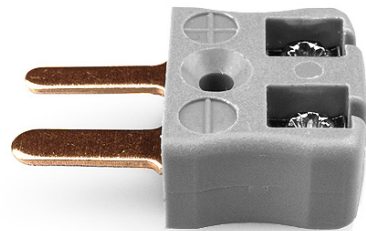

Miniatur-Schnelldraht Thermoelement Stecker JM-B-MQ Typ B JIS

Miniature in-line Plug - Quick Wire
(dimensions in mm)

Labfacility are the UK's leading manufacturer of Temperature Sensors, Thermocouple Connectors and associated Temperature Instrumentation and stockings of Thermocouple Cables. The Company has been trading since 1971 and is ISO9001 accredited.

Miniatur Thermoelement Stecker SchnelldrahtStecker JM-B-MQ Typ B JIS

Miniaturstecker mit Flächensteckern. Einfacher Jab-in-Anschluss für schnelle Beendigung. Einfach einschieben Draht & Ziehen Sie Schraube.

Spezifikationen**Specifications**

Product Code	XE-9222-001
General Description	Easy jab-in connection for rapid termination.
Thermocouple Type	B JIS
Connector Type	Quick Wire Plug
Connector Size	Miniature
Colour	Grey
Max. Temperature	220°C
Pins	Flat Pins
+Positive Contact	Copper
-Negative Contact	Copper
Standards Met	BS EN 50212:1997. RoHS