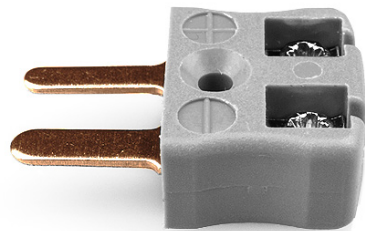

Miniatur-Schnelldraht Thermoelement Stecker JM-B-MQ Typ B JIS

Miniature in-line Plug - Quick Wire
(dimensions in mm)

Labfacility are the UK's leading manufacturer of Temperature Sensors, Thermocouple Connectors and associated Temperature Instrumentation and stockings of Thermocouple Cables. The Company has been trading since 1971 and is ISO9001 accredited.

Miniatur Thermoelement Stecker SchnelldrahtStecker JM-B-MQ Typ B JIS

Miniaturstecker mit Flächensteckern. Einfacher Jab-in-Anschluss für schnelle Beendigung. Einfach einschieben Draht & Ziehen Sie Schraube.

Spezifikationen**Specifications**

Product Code	XE-9222-001
General Description	Easy jab-in connection for rapid termination.
Thermocouple Type	B JIS
Connector Type	Quick Wire Plug
Connector Size	Miniature
Colour	Grey
Max. Temperature	220°C
Pins	Flat Pins
+Positive Contact	Copper
-Negative Contact	Copper
Standards Met	BS EN 50212:1997. RoHS