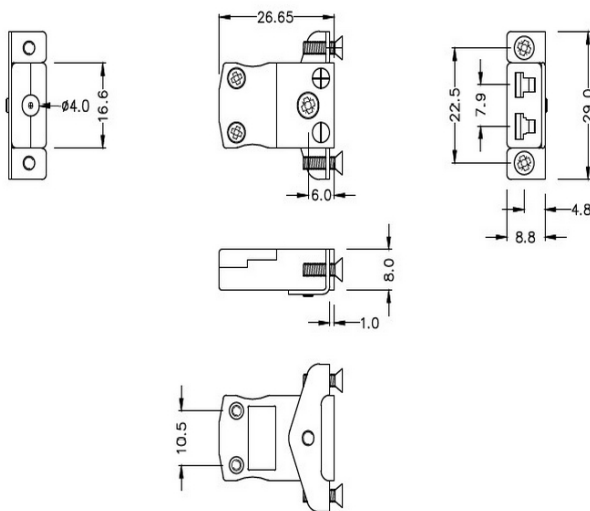

Miniatur-Panel-Montage Thermoelement-Steckverbinder mit Edelstahlhalterung JM-K-SSPF Typ K JIS

Miniature in-line Socket with stainless steel mounting bracket
(dimensions in mm)

Labfacility are the UK's leading manufacturer of Temperature Sensors, Thermocouple Connectors and associated Temperature Instrumentation and stockings of Thermocouple Cables. The Company has been trading since 1971 and is ISO9001 accredited.

Miniatur-Panel-Montage Thermoelement-Steckverbinder mit Edelstahlhalterung JM-K-SSPF Typ K JIS

Edelstahlhalterung einfach am Stecker montiert. Vollständig geschlossene Klemmen mit Kabelanschlussdichtung

Spezifikationen**Specifications**

Product Code	XE-9158-001
General Description	Fully enclosed terminals with cable port seal
Thermocouple Type	K JIS
Connector Type	Socket with SS Bracket
Connector Size	Miniature
Colour	Blue
Max. Temperature	220°C
+Positive Contact	Nickel Chromium
-Negative Contact	Nickel Alloy
Standards Met	BS EN 50212:1997. RoHS