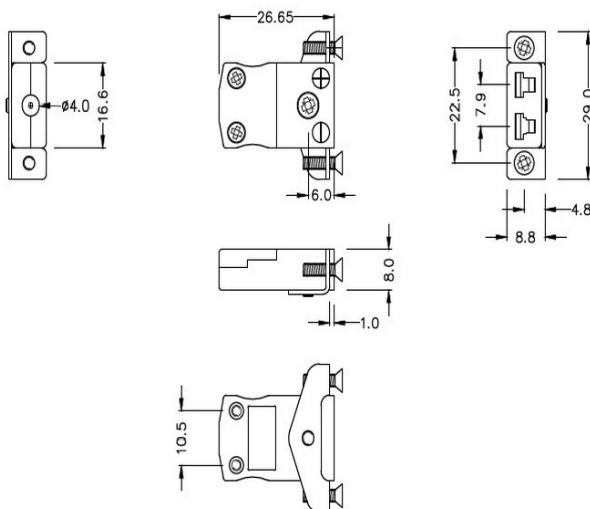

Miniatur-Panel-Montage Thermoelement-Steckverbinder mit Edelstahlhalterung JM-K-SSPF Typ K JIS

Miniature in-line Socket with stainless steel mounting bracket
(dimensions in mm)

Labfacility are the UK's leading manufacturer of Temperature Sensors, Thermocouple Connectors and associated Temperature Instrumentation and stockings of Thermocouple Cables. The Company has been trading since 1971 and is ISO9001 accredited.

Miniatur-Panel-Montage Thermoelement-Steckverbinder mit Edelstahlhalterung JM-K-SSPF Typ K JIS

Edelstahlhalterung einfach am Stecker montiert. Vollständig geschlossene Klemmen mit Kabelanschlussdichtung

Spezifikationen**Specifications**

Product Code	XE-9158-001
General Description	Fully enclosed terminals with cable port seal
Thermocouple Type	K JIS
Connector Type	Socket with SS Bracket
Connector Size	Miniature
Colour	Blue
Max. Temperature	220°C
+Positive Contact	Nickel Chromium
-Negative Contact	Nickel Alloy
Standards Met	BS EN 50212:1997. RoHS