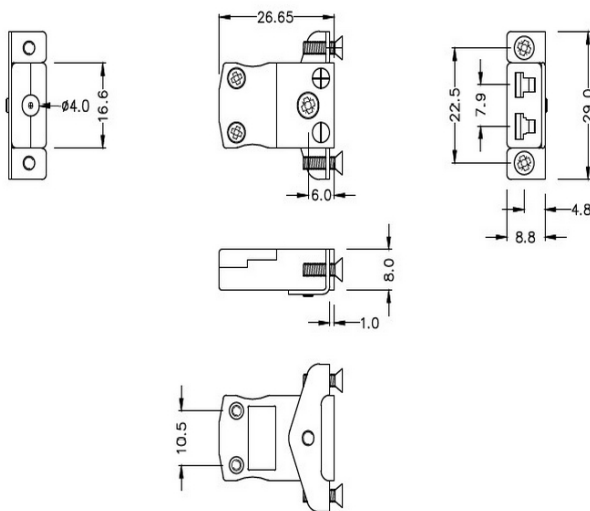

## Miniatur-Panel-Montage Thermoelement-Steckverbinder mit Edelstahlhalterung JM-J-SSPF Typ J JIS

**Miniature in-line Socket with stainless steel mounting bracket**  
(dimensions in mm)

Labfacility are the UK's leading manufacturer of Temperature Sensors, Thermocouple Connectors and associated Temperature Instrumentation and stockings of Thermocouple Cables. The Company has been trading since 1971 and is ISO9001 accredited.

**Miniatur-Panel-Montage Thermoelement-Steckverbinder mit Edelstahlhalterung JM-J-SSPF Typ J JIS**

Edelstahlhalterung einfach am Stecker montiert. Vollständig geschlossene Klemmen mit Kabelanschlussdichtung

**Spezifikationen****Specifications**

<b>Product Code</b>	XE-9178-001
<b>General Description</b>	Fully enclosed terminals with cable port seal
<b>Thermocouple Type</b>	J JIS
<b>Connector Type</b>	Socket with SS Bracket
<b>Connector Size</b>	Miniature
<b>Colour</b>	Yellow
<b>Max. Temperature</b>	220°C
<b>+Positive Contact</b>	Iron
<b>-Negative Contact</b>	Copper Nickel
<b>Standards Met</b>	BS EN 50212:1997. RoHS