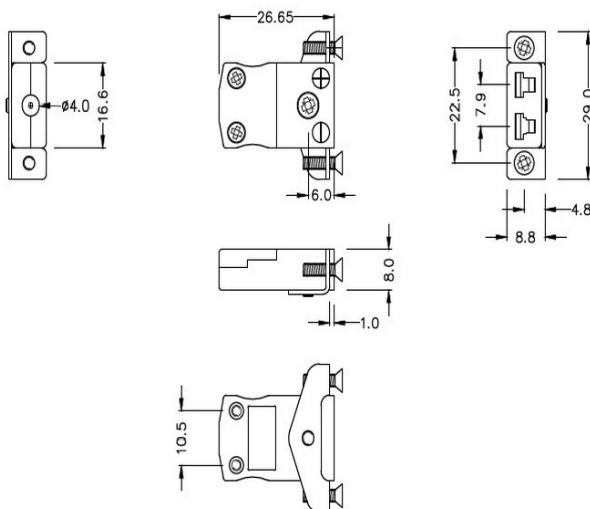

## Miniatur-Panel-Montage Thermoelement-Steckverbinder mit Edelsthalterung JM-T-SSPF Typ T JIS

**Miniature in-line Socket with stainless steel mounting bracket**  
(dimensions in mm)

Labfacility are the UK's leading manufacturer of Temperature Sensors, Thermocouple Connectors and associated Temperature Instrumentation and stockings of Thermocouple Cables. The Company has been trading since 1971 and is ISO9001 accredited.

**Miniatur-Panel-Montage Thermoelement-Steckverbinder mit Edelstahlhalterung JM-T-SSPF Typ T JIS**

Edelstahlhalterung einfach am Stecker montiert. Vollständig geschlossene Klemmen mit Kabelanschlussdichtung

**Spezifikationen****Specifications**

<b>Product Code</b>	XE-9258-001
<b>General Description</b>	Fully enclosed terminals with cable port seal
<b>Thermocouple Type</b>	T JIS
<b>Connector Type</b>	Socket with SS Bracket
<b>Connector Size</b>	Miniature
<b>Colour</b>	Brown
<b>Max. Temperature</b>	220°C
<b>+Positive Contact</b>	Copper
<b>-Negative Contact</b>	Copper Nickel
<b>Standards Met</b>	BS EN 50212:1997. RoHS