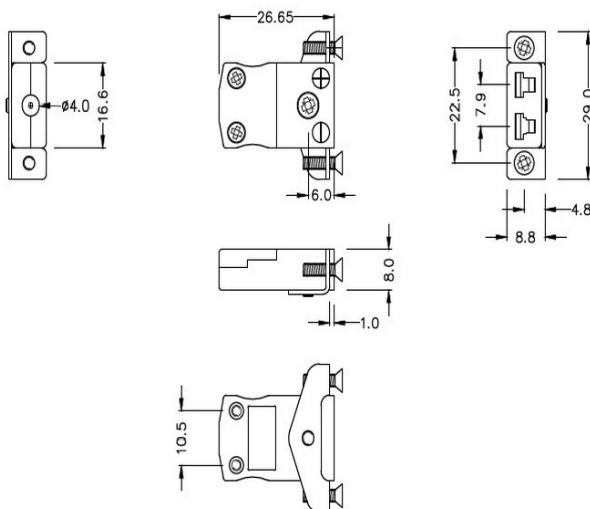

Miniatur-Panel-Montage Thermoelement-Steckverbinder mit Edelstahlhalterung JM-T-SSPF Typ T JIS

Miniature in-line Socket with stainless steel mounting bracket
(dimensions in mm)

Labfacility are the UK's leading manufacturer of Temperature Sensors, Thermocouple Connectors and associated Temperature Instrumentation and stockings of Thermocouple Cables. The Company has been trading since 1971 and is ISO9001 accredited.

Miniatur-Panel-Montage Thermoelement-Steckverbinder mit Edelstahlhalterung JM-T-SSPF Typ T JIS

Edelstahlhalterung einfach am Stecker montiert. Vollständig geschlossene Klemmen mit Kabelanschlussdichtung

Spezifikationen**Specifications**

Product Code	XE-9258-001
General Description	Fully enclosed terminals with cable port seal
Thermocouple Type	T JIS
Connector Type	Socket with SS Bracket
Connector Size	Miniature
Colour	Brown
Max. Temperature	220°C
+Positive Contact	Copper
-Negative Contact	Copper Nickel
Standards Met	BS EN 50212:1997. RoHS