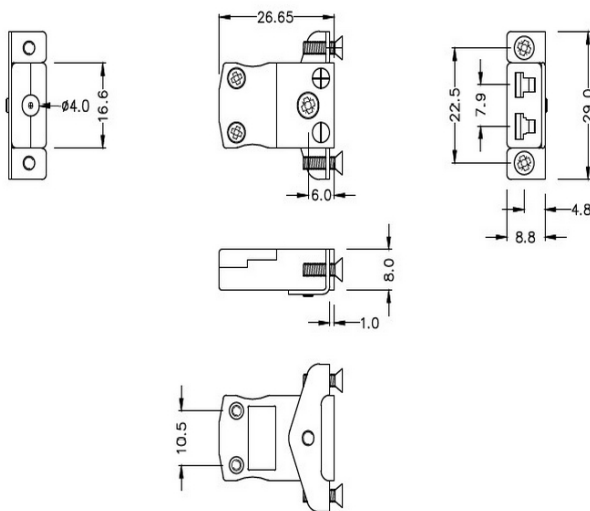

Miniatur-Panel-Montage Thermoelement-Steckverbinder mit Edelstahlhalterung JM-R/S-SSPF Typ R/S JIS

Miniature in-line Socket with stainless steel mounting bracket
(dimensions in mm)

Labfacility are the UK's leading manufacturer of Temperature Sensors, Thermocouple Connectors and associated Temperature Instrumentation and stockings of Thermocouple Cables. The Company has been trading since 1971 and is ISO9001 accredited.

Miniatur-Panel-Montage Thermoelement-Steckverbinder mit Edelstahlhalterung JM-R/S-SSPF Typ R/S JIS

Edelstahlhalterung einfach am Stecker montiert. Vollständig geschlossene Klemmen mit Kabelanschlussdichtung

Spezifikationen**Specifications**

Product Code	XE-9198-001
General Description	Fully enclosed terminals with cable port seal
Thermocouple Type	R/S JIS
Connector Type	Socket with SS Bracket
Connector Size	Miniature
Colour	Black
Max. Temperature	220°C
+Positive Contact	Copper
-Negative Contact	Copper Alloy
Standards Met	BS EN 50212:1997. RoHS