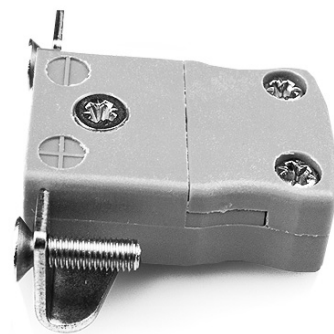

Miniatur-Panel-Montage Thermoelement-Steckverbinder mit Edelstahlhalterung JM-B-SSPF Typ B JIS

Miniature in-line Socket with stainless steel mounting bracket
(dimensions in mm)

Labfacility are the UK's leading manufacturer of Temperature Sensors, Thermocouple Connectors and associated Temperature Instrumentation and stockings of Thermocouple Cables. The Company has been trading since 1971 and is ISO9001 accredited.

Miniatur-Panel-Montage Thermoelement-Steckverbinder mit Edelstahlhalterung JM-B-SSPF Typ B JIS

Edelstahlhalterung einfach am Stecker montiert. Vollständig geschlossene Klemmen mit Kabelanschlussdichtung

Spezifikationen**Specifications**

Product Code	XE-9218-001
General Description	Fully enclosed terminals with cable port seal
Thermocouple Type	B JIS
Connector Type	Socket with SS Bracket
Connector Size	Miniature
Colour	Grey
Max. Temperature	220°C
+Positive Contact	Copper
-Negative Contact	Copper
Standards Met	BS EN 50212:1997. RoHS