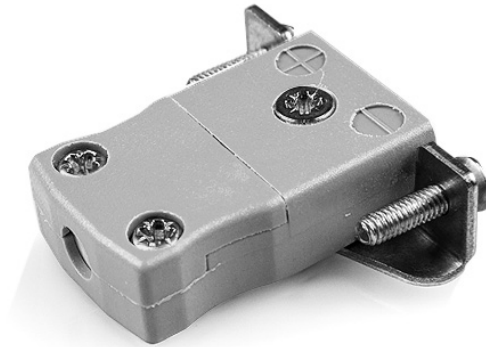

Miniatur-Panel-Montage Thermoelement-Steckverbinder mit Edelstahlhalterung JM-B-SSPF Typ B JIS

Miniature in-line Socket with stainless steel mounting bracket
(dimensions in mm)

Labfacility are the UK's leading manufacturer of Temperature Sensors, Thermocouple Connectors and associated Temperature Instrumentation and stockings of Thermocouple Cables. The Company has been trading since 1971 and is ISO9001 accredited.

Miniatur-Panel-Montage Thermoelement-Steckverbinder mit Edelstahlhalterung JM-B-SSPF Typ B JIS

Edelstahlhalterung einfach am Stecker montiert. Vollständig geschlossene Klemmen mit Kabelanschlussdichtung

Spezifikationen**Specifications**

Product Code	XE-9218-001
General Description	Fully enclosed terminals with cable port seal
Thermocouple Type	B JIS
Connector Type	Socket with SS Bracket
Connector Size	Miniature
Colour	Grey
Max. Temperature	220°C
+Positive Contact	Copper
-Negative Contact	Copper
Standards Met	BS EN 50212:1997. RoHS