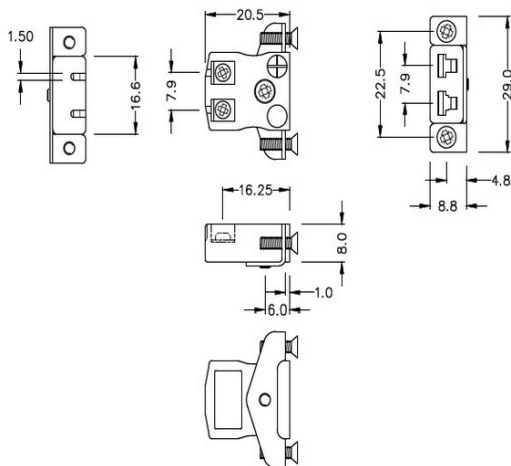

## Miniatur-Schnelldraht-Panel-Montage Thermoelement-Steckverbinder mit Edelstahlhalterung JM-J-SSPFQ Typ J JIS

**Miniature Socket -**

**Quick Wire with stainless steel mounting bracket**

(dimensions in mm)

**Miniatur-Schnelldraht Thermoelement-Steckverbinder-Panelhalterung mit Edelstahlhalterung JM-J-SSPFQ  
Typ J JIS**

Miniatur-Sockel mit Edelstahlhalterungen, ermöglicht eine schnelle, zuverlässige, robuste Montage in die Platte

**Spezifikationen****Specifications**

<b>Product Code</b>	XE-9179-001
<b>General Description</b>	Contacts are polarized to ensure correct connection
<b>Thermocouple Type</b>	J JIS
<b>Connector Type</b>	Quick Wire Socket with SS Bracket
<b>Connector Size</b>	Miniature
<b>Colour</b>	Yellow
<b>Max. Temperature</b>	220°C
<b>+Positive Contact</b>	Iron
<b>-Negative Contact</b>	Copper Nickel
<b>Standards Met</b>	BS EN 50212:1997. RoHS