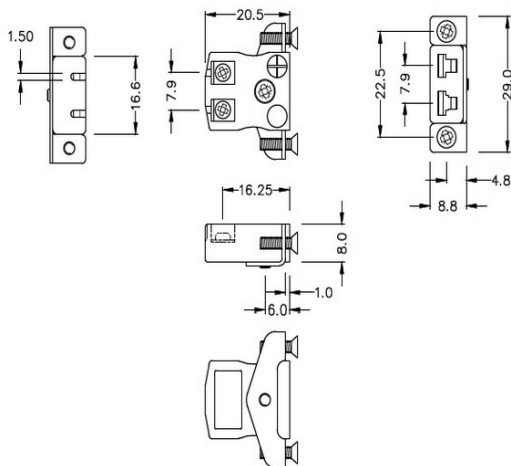

Miniatur-Schnelldraht-Panel-Montage Thermoelement-Steckverbinder mit Edelstahlhalterung JM-J-SSPFQ Typ J JIS

Miniature Socket -

Quick Wire with stainless steel mounting bracket

(dimensions in mm)

Labfacility are the UK's leading manufacturer of Temperature Sensors, Thermocouple Connectors and associated Temperature Instrumentation and stockings of Thermocouple Cables. The Company has been trading since 1971 and is ISO9001 accredited.

**Miniatur-Schnelldraht Thermoelement-Steckverbinder-Panelhalterung mit Edelstahlhalterung JM-J-SSPFQ
Typ J JIS**

Miniatur-Sockel mit Edelstahlhalterungen, ermöglicht eine schnelle, zuverlässige, robuste Montage in die Platte

Spezifikationen**Specifications**

Product Code	XE-9179-001
General Description	Contacts are polarized to ensure correct connection
Thermocouple Type	J JIS
Connector Type	Quick Wire Socket with SS Bracket
Connector Size	Miniature
Colour	Yellow
Max. Temperature	220°C
+Positive Contact	Iron
-Negative Contact	Copper Nickel
Standards Met	BS EN 50212:1997. RoHS