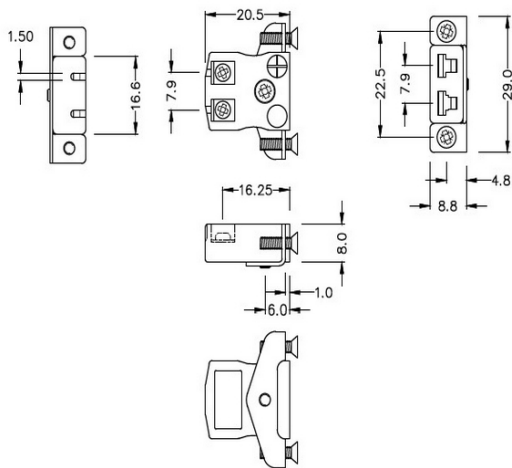

Miniatur-Schnelldraht-Panel-Montage Thermoelement-Steckverbinder mit Edelstahlhalterung JM-J-SSPFQ Typ J JIS

Miniature Socket -

Quick Wire with stainless steel mounting bracket

(dimensions in mm)

Labfacility are the UK's leading manufacturer of Temperature Sensors, Thermocouple Connectors and associated Temperature Instrumentation and stockings of Thermocouple Cables. The Company has been trading since 1971 and is ISO9001 accredited.

**Miniatur-Schnelldraht Thermoelement-Steckverbinder-Panelhalterung mit Edelstahlhalterung JM-J-SSPFQ
Typ J JIS**

Miniatur-Sockel mit Edelstahlhalterungen, ermöglicht eine schnelle, zuverlässige, robuste Montage in die Platte

Spezifikationen**Specifications**

Product Code	XE-9179-001
General Description	Contacts are polarized to ensure correct connection
Thermocouple Type	J JIS
Connector Type	Quick Wire Socket with SS Bracket
Connector Size	Miniature
Colour	Yellow
Max. Temperature	220°C
+Positive Contact	Iron
-Negative Contact	Copper Nickel
Standards Met	BS EN 50212:1997. RoHS