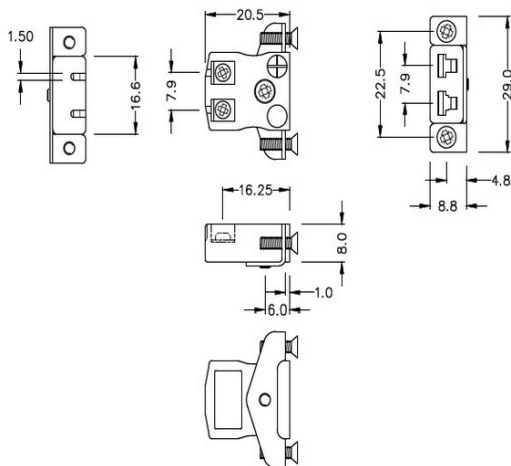

# Miniatur-Schnelldraht-Panel-Montage Thermoelement-Steckverbinder mit Edelstahlhalterung JM-T-SSPFQ Typ T JIS

**Miniature Socket -**

**Quick Wire with stainless steel mounting bracket**

(dimensions in mm)

**Miniatur-Schnelldraht Thermoelement-Steckverbinder-Panelhalterung mit Edelstahlhalterung JM-T-SSPFQ  
Typ T JIS**

Miniatur-Sockel mit Edelstahlhalterungen, ermöglicht eine schnelle, zuverlässige, robuste Montage in die Platte

**Spezifikationen****Specifications**

<b>Product Code</b>	XE-9259-001
<b>General Description</b>	Contacts are polarized to ensure correct connection
<b>Thermocouple Type</b>	T JIS
<b>Connector Type</b>	Quick Wire Socket with SS Bracket
<b>Connector Size</b>	Miniature
<b>Colour</b>	Brown
<b>Max. Temperature</b>	220°C
<b>+Positive Contact</b>	Copper
<b>-Negative Contact</b>	Copper Nickel
<b>Standards Met</b>	BS EN 50212:1997. RoHS