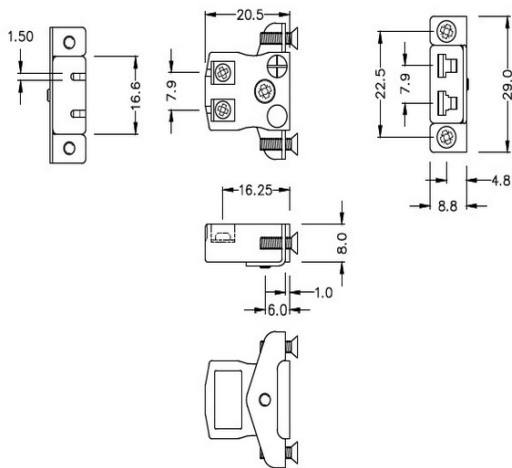

# Miniatur-Schnelldraht-Panel-Montage Thermoelement-Steckverbinder mit Edelstahlhalterung JM-T-SSPFQ Typ T JIS

**Miniature Socket -**

**Quick Wire with stainless steel mounting bracket**

(dimensions in mm)

**Miniatur-Schnelldraht Thermoelement-Steckverbinder-Panelhalterung mit Edelstahlhalterung JM-T-SSPFQ  
Typ T JIS**

Miniatur-Sockel mit Edelstahlhalterungen, ermöglicht eine schnelle, zuverlässige, robuste Montage in die Platte

**Spezifikationen****Specifications**

<b>Product Code</b>	XE-9259-001
<b>General Description</b>	Contacts are polarized to ensure correct connection
<b>Thermocouple Type</b>	T JIS
<b>Connector Type</b>	Quick Wire Socket with SS Bracket
<b>Connector Size</b>	Miniature
<b>Colour</b>	Brown
<b>Max. Temperature</b>	220°C
<b>+Positive Contact</b>	Copper
<b>-Negative Contact</b>	Copper Nickel
<b>Standards Met</b>	BS EN 50212:1997. RoHS