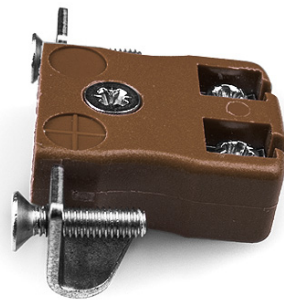

# Miniatur-Schnelldraht-Panel-Montage Thermoelement-Steckverbinder mit Edelstahlhalterung JM-T-SSPFQ Typ T JIS

**Miniature Socket -**

**Quick Wire with stainless steel mounting bracket**

(dimensions in mm)

**Miniatur-Schnelldraht Thermoelement-Steckverbinder-Panelhalterung mit Edelstahlhalterung JM-T-SSPFQ  
Typ T JIS**

Miniatur-Sockel mit Edelstahlhalterungen, ermöglicht eine schnelle, zuverlässige, robuste Montage in die Platte

**Spezifikationen****Specifications**

<b>Product Code</b>	XE-9259-001
<b>General Description</b>	Contacts are polarized to ensure correct connection
<b>Thermocouple Type</b>	T JIS
<b>Connector Type</b>	Quick Wire Socket with SS Bracket
<b>Connector Size</b>	Miniature
<b>Colour</b>	Brown
<b>Max. Temperature</b>	220°C
<b>+Positive Contact</b>	Copper
<b>-Negative Contact</b>	Copper Nickel
<b>Standards Met</b>	BS EN 50212:1997. RoHS