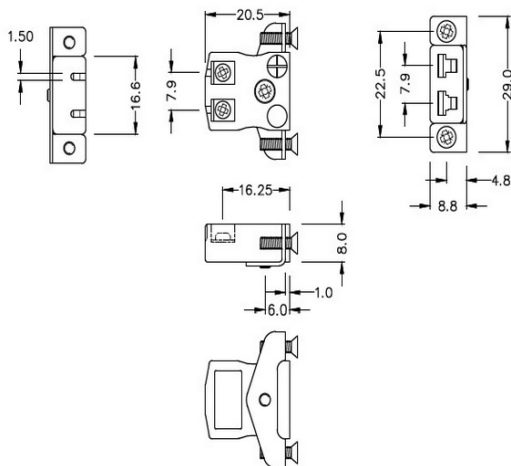

Miniatur-Schnelldraht-Panel-Montage Thermoelement-Steckverbinder mit Edelstahlhalterung JM-R/S-SSPFQ Typ R/S JIS

Miniature Socket -

Quick Wire with stainless steel mounting bracket

(dimensions in mm)

Labfacility are the UK's leading manufacturer of Temperature Sensors, Thermocouple Connectors and associated Temperature Instrumentation and stockings of Thermocouple Cables. The Company has been trading since 1971 and is ISO9001 accredited.

**Miniatur-Schnelldraht Thermoelement-Steckverbinder-Panelhalterung mit Edelstahlhalterung JM-R/S-SSPFQ
Typ R/S JIS**

Miniatur-Sockel mit Edelstahlhalterungen, ermöglicht eine schnelle, zuverlässige, robuste Montage in die Platte

Spezifikationen**Specifications**

Product Code	XE-9199-001
General Description	Contacts are polarized to ensure correct connection
Thermocouple Type	R/S JIS
Connector Type	Quick Wire Socket with SS Bracket
Connector Size	Miniature
Colour	Black
Max. Temperature	220°C
+Positive Contact	Copper
-Negative Contact	Copper Alloy
Standards Met	BS EN 50212:1997. RoHS