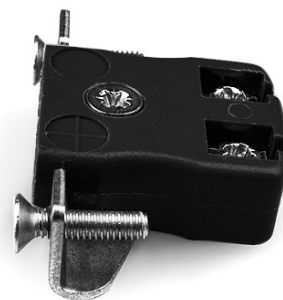

Miniatur-Schnelldraht-Panel-Montage Thermoelement-Steckverbinder mit Edelstahlhalterung JM-R/S-SSPFQ Typ R/S JIS

Miniature Socket -

Quick Wire with stainless steel mounting bracket

(dimensions in mm)

Labfacility are the UK's leading manufacturer of Temperature Sensors, Thermocouple Connectors and associated Temperature Instrumentation and stockings of Thermocouple Cables. The Company has been trading since 1971 and is ISO9001 accredited.

**Miniatur-Schnelldraht Thermoelement-Steckverbinder-Panelhalterung mit Edelstahlhalterung JM-R/S-SSPFQ
Typ R/S JIS**

Miniatur-Sockel mit Edelstahlhalterungen, ermöglicht eine schnelle, zuverlässige, robuste Montage in die Platte

Spezifikationen**Specifications**

Product Code	XE-9199-001
General Description	Contacts are polarized to ensure correct connection
Thermocouple Type	R/S JIS
Connector Type	Quick Wire Socket with SS Bracket
Connector Size	Miniature
Colour	Black
Max. Temperature	220°C
+Positive Contact	Copper
-Negative Contact	Copper Alloy
Standards Met	BS EN 50212:1997. RoHS