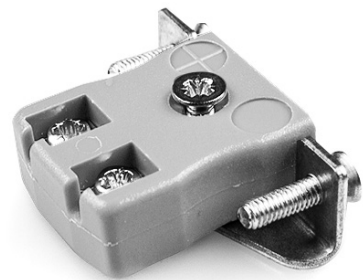

## Miniatur-Schnelldraht-Panel-Montage Thermoelement-Steckverbinder mit Edelsthalhalterung JM-B-SSPFQ Typ B JIS

**Miniature Socket -**

**Quick Wire with stainless steel mounting bracket**

(dimensions in mm)

**Miniatur-Schnelldraht Thermoelement-Steckverbinder-Panelhalterung mit Edelstahlhalterung JM-B-SSPFQ  
Typ B JIS**

Miniatur-Sockel mit Edelstahlhalterungen, ermöglicht eine schnelle, zuverlässige, robuste Montage in die Platte

**Spezifikationen****Specifications**

<b>Product Code</b>	XE-9219-001
<b>General Description</b>	Contacts are polarized to ensure correct connection
<b>Thermocouple Type</b>	B JIS
<b>Connector Type</b>	Quick Wire Socket with SS Bracket
<b>Connector Size</b>	Miniature
<b>Colour</b>	Grey
<b>Max. Temperature</b>	220°C
<b>+Positive Contact</b>	Copper
<b>-Negative Contact</b>	Copper
<b>Standards Met</b>	BS EN 50212:1997. RoHS