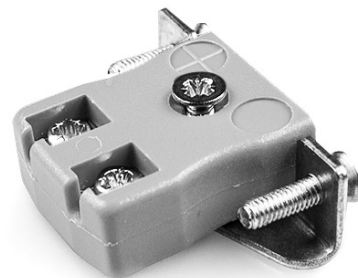

## Miniatur-Schnelldraht-Panel-Montage Thermoelement-Steckverbinder mit Edelstahlhalterung JM-B-SSPFQ Typ B JIS

**Miniature Socket -**

**Quick Wire with stainless steel mounting bracket**

(dimensions in mm)

**Miniatur-Schnelldraht Thermoelement-Steckverbinder-Panelhalterung mit Edelstahlhalterung JM-B-SSPFQ  
Typ B JIS**

Miniatur-Sockel mit Edelstahlhalterungen, ermöglicht eine schnelle, zuverlässige, robuste Montage in die Platte

**Spezifikationen****Specifications**

<b>Product Code</b>	XE-9219-001
<b>General Description</b>	Contacts are polarized to ensure correct connection
<b>Thermocouple Type</b>	B JIS
<b>Connector Type</b>	Quick Wire Socket with SS Bracket
<b>Connector Size</b>	Miniature
<b>Colour</b>	Grey
<b>Max. Temperature</b>	220°C
<b>+Positive Contact</b>	Copper
<b>-Negative Contact</b>	Copper
<b>Standards Met</b>	BS EN 50212:1997. RoHS