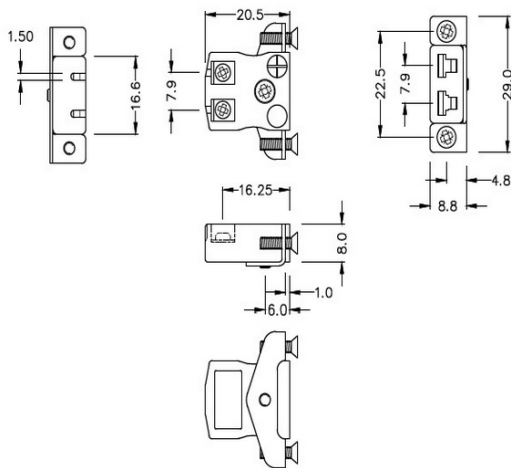

## Miniatur-Schnelldraht-Panel-Montage Thermoelement-Steckverbinder mit Edelsthalhalterung JM-B-SSPFQ Typ B JIS

**Miniature Socket -**

**Quick Wire with stainless steel mounting bracket**

(dimensions in mm)

**Miniatur-Schnelldraht Thermoelement-Steckverbinder-Panelhalterung mit Edelstahlhalterung JM-B-SSPFQ  
Typ B JIS**

Miniatur-Sockel mit Edelstahlhalterungen, ermöglicht eine schnelle, zuverlässige, robuste Montage in die Platte

**Spezifikationen****Specifications**

<b>Product Code</b>	XE-9219-001
<b>General Description</b>	Contacts are polarized to ensure correct connection
<b>Thermocouple Type</b>	B JIS
<b>Connector Type</b>	Quick Wire Socket with SS Bracket
<b>Connector Size</b>	Miniature
<b>Colour</b>	Grey
<b>Max. Temperature</b>	220°C
<b>+Positive Contact</b>	Copper
<b>-Negative Contact</b>	Copper
<b>Standards Met</b>	BS EN 50212:1997. RoHS