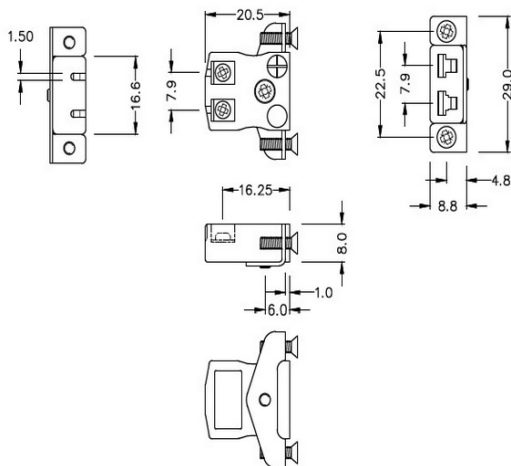

## Miniatur-Schnelldraht-Panel-Montage Thermoelement-Steckverbinder mit Edelstahlhalterung JM-B-SSPFQ Typ B JIS

**Miniature Socket -**

**Quick Wire with stainless steel mounting bracket**

(dimensions in mm)

**Miniatur-Schnelldraht Thermoelement-Steckverbinder-Panelhalterung mit Edelstahlhalterung JM-B-SSPFQ  
Typ B JIS**

Miniatur-Sockel mit Edelstahlhalterungen, ermöglicht eine schnelle, zuverlässige, robuste Montage in die Platte

**Spezifikationen****Specifications**

<b>Product Code</b>	XE-9219-001
<b>General Description</b>	Contacts are polarized to ensure correct connection
<b>Thermocouple Type</b>	B JIS
<b>Connector Type</b>	Quick Wire Socket with SS Bracket
<b>Connector Size</b>	Miniature
<b>Colour</b>	Grey
<b>Max. Temperature</b>	220°C
<b>+Positive Contact</b>	Copper
<b>-Negative Contact</b>	Copper
<b>Standards Met</b>	BS EN 50212:1997. RoHS