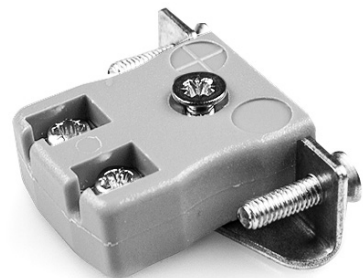

## Miniatur-Schnelldraht-Panel-Montage Thermoelement-Steckverbinder mit Edelstahlhalterung JM-B-SSPFQ Typ B JIS

**Miniature Socket -**

**Quick Wire with stainless steel mounting bracket**

(dimensions in mm)

**Miniatur-Schnelldraht Thermoelement-Steckverbinder-Panelhalterung mit Edelstahlhalterung JM-B-SSPFQ  
Typ B JIS**

Miniatur-Sockel mit Edelstahlhalterungen, ermöglicht eine schnelle, zuverlässige, robuste Montage in die Platte

**Spezifikationen****Specifications**

<b>Product Code</b>	XE-9219-001
<b>General Description</b>	Contacts are polarized to ensure correct connection
<b>Thermocouple Type</b>	B JIS
<b>Connector Type</b>	Quick Wire Socket with SS Bracket
<b>Connector Size</b>	Miniature
<b>Colour</b>	Grey
<b>Max. Temperature</b>	220°C
<b>+Positive Contact</b>	Copper
<b>-Negative Contact</b>	Copper
<b>Standards Met</b>	BS EN 50212:1997. RoHS