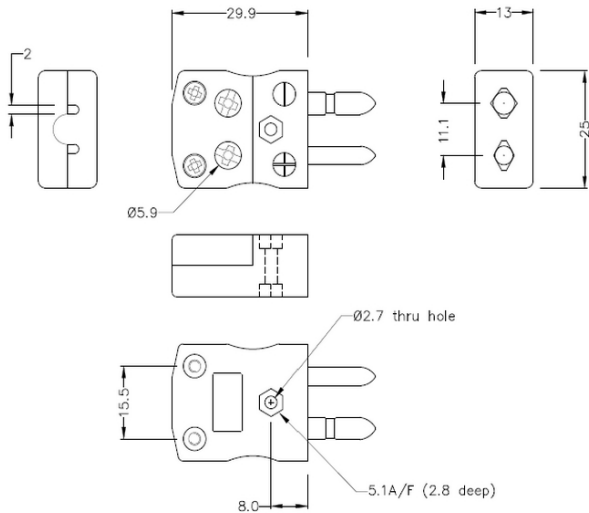

# Standard-Schnelldraht-Thermoelementstecker JS-K-MQ Typ K JIS

**Standard in-line Plug - Quick Wire**  
(dimensions in mm)

Labfacility are the UK's leading manufacturer of Temperature Sensors, Thermocouple Connectors and associated Temperature Instrumentation and stockings of Thermocouple Cables. The Company has been trading since 1971 and is ISO9001 accredited.

**Standard-Schnelldraht-Thermoelementstecker JS-K-MQ Typ K JIS**

Einfache "Jab-in" Verbindung für schnelle Beendigung, drücken Sie einfach Draht in und ziehen Sie Schraube.  
Kontakte werden polarisiert, um eine falsche Verbindung zu verhindern

**Spezifikationen****Specifications**

<b>Product Code</b>	XE-9282-001
<b>General Description</b>	Easy 'jab-in' connection for rapid termination, contacts are polarised to prevent incorrect connection.
<b>Thermocouple Type</b>	K JIS
<b>Connector Type</b>	Quick Wire Plug
<b>Connector Size</b>	Standard
<b>Colour</b>	Blue
<b>Max. Temperature</b>	220°C
<b>Pins</b>	Solid Round Pins
<b>+Positive Contact</b>	Nickel Chromium
<b>-Negative Contact</b>	Nickel Alloy
<b>Standards Met</b>	BS EN 50212:1997. RoHS