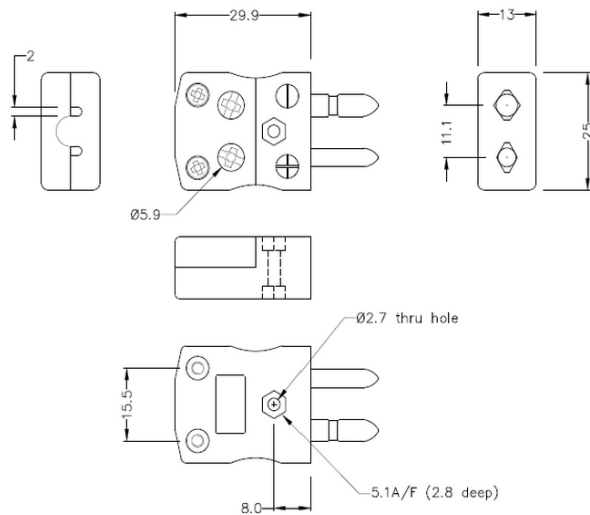

Standard-Schnelldraht-Thermoelementstecker JS-T-MQ Typ T JIS

Standard in-line Plug - Quick Wire
(dimensions in mm)

Labfacility are the UK's leading manufacturer of Temperature Sensors, Thermocouple Connectors and associated Temperature Instrumentation and stockings of Thermocouple Cables. The Company has been trading since 1971 and is ISO9001 accredited.

Standard-Schnelldraht-Thermoelementstecker JS-T-MQ Typ T JIS

Einfache "Jab-in" Verbindung für schnelle Beendigung, drücken Sie einfach Draht in und ziehen Sie Schraube.
Kontakte werden polarisiert, um eine falsche Verbindung zu verhindern

Spezifikationen**Specifications**

Product Code	XE-9382-001
General Description	Easy 'jab-in' connection for rapid termination, contacts are polarised to prevent incorrect connection.
Thermocouple Type	T JIS
Connector Type	Quick Wire Plug
Connector Size	Standard
Colour	Brown
Max. Temperature	220°C
Pins	Solid Round Pins
+Positive Contact	Copper
-Negative Contact	Copper Nickel
Standards Met	BS EN 50212:1997. RoHS