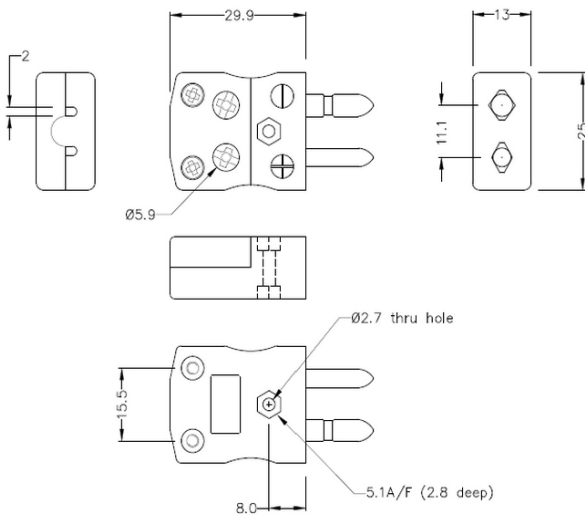

Standard-Schnelldraht-Thermoelementstecker JS-T-MQ Typ T JIS

Standard in-line Plug - Quick Wire
(dimensions in mm)

Labfacility are the UK's leading manufacturer of Temperature Sensors, Thermocouple Connectors and associated Temperature Instrumentation and stockings of Thermocouple Cables. The Company has been trading since 1971 and is ISO9001 accredited.

Standard-Schnelldraht-Thermoelementstecker JS-T-MQ Typ T JIS

Einfache "Jab-in" Verbindung für schnelle Beendigung, drücken Sie einfach Draht in und ziehen Sie Schraube.
Kontakte werden polarisiert, um eine falsche Verbindung zu verhindern

Spezifikationen**Specifications**

Product Code	XE-9382-001
General Description	Easy 'jab-in' connection for rapid termination, contacts are polarised to prevent incorrect connection.
Thermocouple Type	T JIS
Connector Type	Quick Wire Plug
Connector Size	Standard
Colour	Brown
Max. Temperature	220°C
Pins	Solid Round Pins
+Positive Contact	Copper
-Negative Contact	Copper Nickel
Standards Met	BS EN 50212:1997. RoHS