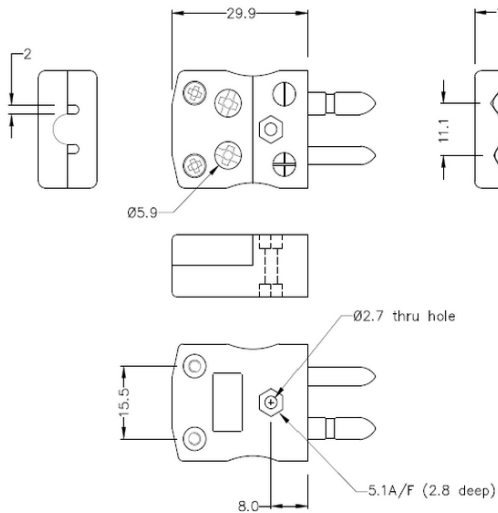

# Standard-Schnelldraht-Thermokopplerstecker JS-R/S-MQ Typ R/S JIS

**Standard in-line Plug - Quick Wire**  
(dimensions in mm)

Labfacility are the UK's leading manufacturer of Temperature Sensors, Thermocouple Connectors and associated Temperature Instrumentation and stockings of Thermocouple Cables. The Company has been trading since 1971 and is ISO9001 accredited.

**Standard-Schnelldraht-Thermokopplerstecker JS-R/S-MQ Typ R/S JIS**

Einfache "Jab-in" Verbindung für schnelle Beendigung, drücken Sie einfach Draht in und ziehen Sie Schraube.  
Kontakte werden polarisiert, um eine falsche Verbindung zu verhindern

**Spezifikationen****Specifications**

<b>Product Code</b>	XE-9322-001
<b>General Description</b>	Easy 'jab-in' connection for rapid termination, contacts are polarised to prevent incorrect connection.
<b>Thermocouple Type</b>	R/S JIS
<b>Connector Type</b>	Quick Wire Plug
<b>Connector Size</b>	Standard
<b>Colour</b>	Black
<b>Max. Temperature</b>	220°C
<b>Pins</b>	Solid Round Pins
<b>+Positive Contact</b>	Copper
<b>-Negative Contact</b>	Copper Alloy
<b>Standards Met</b>	BS EN 50212:1997. RoHS