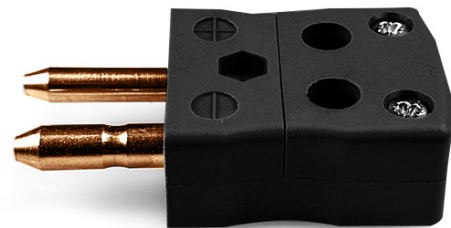

# Standard-Schnelldraht-Thermokopplerstecker JS-R/S-MQ Typ R/S JIS

**Standard in-line Plug - Quick Wire**  
(dimensions in mm)

Labfacility are the UK's leading manufacturer of Temperature Sensors, Thermocouple Connectors and associated Temperature Instrumentation and stockings of Thermocouple Cables. The Company has been trading since 1971 and is ISO9001 accredited.

**Standard-Schnelldraht-Thermokopplerstecker JS-R/S-MQ Typ R/S JIS**

Einfache "Jab-in" Verbindung für schnelle Beendigung, drücken Sie einfach Draht in und ziehen Sie Schraube.  
Kontakte werden polarisiert, um eine falsche Verbindung zu verhindern

**Spezifikationen****Specifications**

<b>Product Code</b>	XE-9322-001
<b>General Description</b>	Easy 'jab-in' connection for rapid termination, contacts are polarised to prevent incorrect connection.
<b>Thermocouple Type</b>	R/S JIS
<b>Connector Type</b>	Quick Wire Plug
<b>Connector Size</b>	Standard
<b>Colour</b>	Black
<b>Max. Temperature</b>	220°C
<b>Pins</b>	Solid Round Pins
<b>+Positive Contact</b>	Copper
<b>-Negative Contact</b>	Copper Alloy
<b>Standards Met</b>	BS EN 50212:1997. RoHS