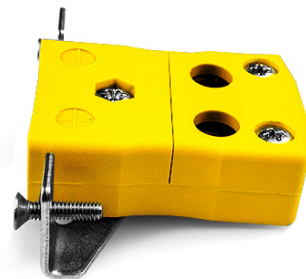

# Standard Quick Wire Panel Mount Thermoelement Connector mit Edelstahlhalterung JS-J-SSPFQ Typ J JIS

**Standard Socket - Quick Wire with stainless steel mounting bracket**  
(dimensions in mm)

Labfacility are the UK's leading manufacturer of Temperature Sensors, Thermocouple Connectors and associated Temperature Instrumentation and stockings of Thermocouple Cables. The Company has been trading since 1971 and is ISO9001 accredited.

**Standard Quick Wire Panel Mount Thermoelement Connector mit Edelstahlhalterung JS-J-SSPFQ Typ J JIS**

Für den Einsatz in eher industriellen Prozessen vorgesehen, kann aber in allen Anwendungen nach Belieben eingesetzt werden. Einfache "Jab-in"-Verbindung für schnelle Beendigung, einfach Draht einschieben und Schraube anziehen

**Spezifikationen****Specifications**

<b>Product Code</b>	XE-9299-001
<b>General Description</b>	Easy 'jab-in' connection for rapid termination, just push wire in and tighten screw
<b>Thermocouple Type</b>	J JIS
<b>Connector Type</b>	Quick Wire Socket with SS Bracket
<b>Connector Size</b>	Standard
<b>Colour</b>	Yellow
<b>Dimensions</b>	See Schematic Drawing (Product Literature Tab)
<b>Max. Temperature</b>	220°C
<b>+Positive Contact</b>	Iron
<b>-Negative Contact</b>	Copper Nickel
<b>Standards Met</b>	BS EN 50212:1997. RoHS