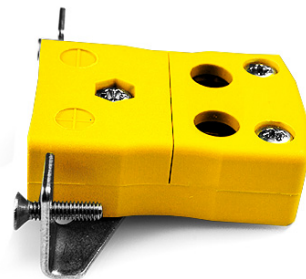

Standard Quick Wire Panel Mount Thermoelement Connector mit Edelstahlhalterung JS-J-SSPFQ Typ J JIS

Standard Socket - Quick Wire with stainless steel mounting bracket
(dimensions in mm)

Labfacility are the UK's leading manufacturer of Temperature Sensors, Thermocouple Connectors and associated Temperature Instrumentation and stockings of Thermocouple Cables. The Company has been trading since 1971 and is ISO9001 accredited.

Standard Quick Wire Panel Mount Thermoelement Connector mit Edelstahlhalterung JS-J-SSPFQ Typ J JIS

Für den Einsatz in eher industriellen Prozessen vorgesehen, kann aber in allen Anwendungen nach Belieben eingesetzt werden. Einfache "Jab-in"-Verbindung für schnelle Beendigung, einfach Draht einschieben und Schraube anziehen

Spezifikationen**Specifications**

Product Code	XE-9299-001
General Description	Easy 'jab-in' connection for rapid termination, just push wire in and tighten screw
Thermocouple Type	J JIS
Connector Type	Quick Wire Socket with SS Bracket
Connector Size	Standard
Colour	Yellow
Dimensions	See Schematic Drawing (Product Literature Tab)
Max. Temperature	220°C
+Positive Contact	Iron
-Negative Contact	Copper Nickel
Standards Met	BS EN 50212:1997. RoHS