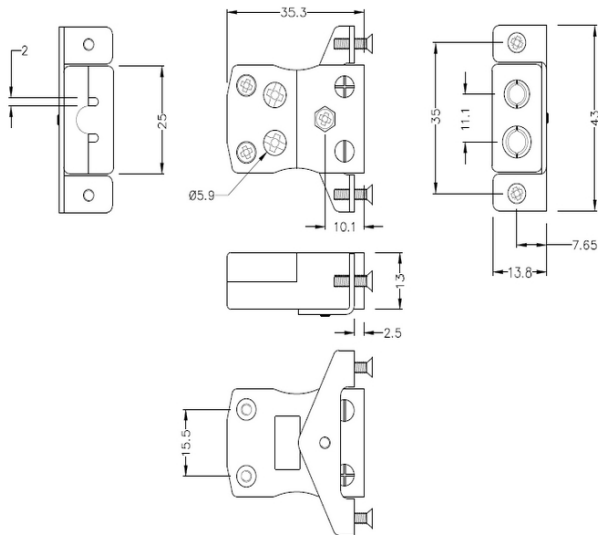

Standard Quick Wire Panel Mount Thermoelement Connector mit Edelstahlhalterung JS-T-SSPFQ Typ T JIS

Standard Socket - Quick Wire with stainless steel mounting bracket
(dimensions in mm)

Labfacility are the UK's leading manufacturer of Temperature Sensors, Thermocouple Connectors and associated Temperature Instrumentation and stockings of Thermocouple Cables. The Company has been trading since 1971 and is ISO9001 accredited.

Standard Quick Wire Panel Mount Thermoelement Connector mit Edelstahlhalterung JS-T-SSPFQ Typ T JIS

Für den Einsatz in eher industriellen Prozessen vorgesehen, kann aber in allen Anwendungen nach Belieben eingesetzt werden. Einfache "Jab-in"-Verbindung für schnelle Beendigung, einfach Draht einschieben und Schraube anziehen

Spezifikationen**Specifications**

Product Code	XE-9379-001
General Description	Easy 'jab-in' connection for rapid termination, just push wire in and tighten screw
Thermocouple Type	T JIS
Connector Type	Quick Wire Socket with SS Bracket
Connector Size	Standard
Colour	Brown
Dimensions	See Schematic Drawing (Product Literature Tab)
Max. Temperature	220°C
+Positive Contact	Copper
-Negative Contact	Copper Nickel
Standards Met	BS EN 50212:1997. RoHS