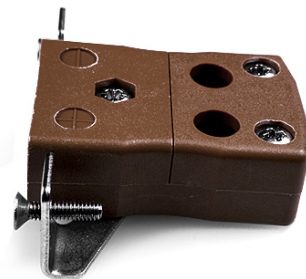

# Standard Quick Wire Panel Mount Thermoelement Connector mit Edelstahlhalterung JS-T-SSPFQ Typ T JIS

**Standard Socket - Quick Wire with stainless steel mounting bracket**  
(dimensions in mm)

Labfacility are the UK's leading manufacturer of Temperature Sensors, Thermocouple Connectors and associated Temperature Instrumentation and stockings of Thermocouple Cables. The Company has been trading since 1971 and is ISO9001 accredited.

**Standard Quick Wire Panel Mount Thermoelement Connector mit Edelstahlhalterung JS-T-SSPFQ Typ T JIS**

Für den Einsatz in eher industriellen Prozessen vorgesehen, kann aber in allen Anwendungen nach Belieben eingesetzt werden. Einfache "Jab-in"-Verbindung für schnelle Beendigung, einfach Draht einschieben und Schraube anziehen

**Spezifikationen****Specifications**

<b>Product Code</b>	XE-9379-001
<b>General Description</b>	Easy 'jab-in' connection for rapid termination, just push wire in and tighten screw
<b>Thermocouple Type</b>	T JIS
<b>Connector Type</b>	Quick Wire Socket with SS Bracket
<b>Connector Size</b>	Standard
<b>Colour</b>	Brown
<b>Dimensions</b>	See Schematic Drawing (Product Literature Tab)
<b>Max. Temperature</b>	220°C
<b>+Positive Contact</b>	Copper
<b>-Negative Contact</b>	Copper Nickel
<b>Standards Met</b>	BS EN 50212:1997. RoHS