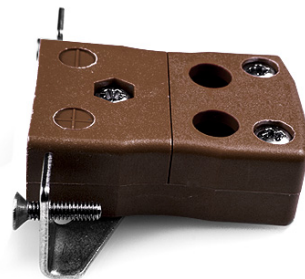

Standard Quick Wire Panel Mount Thermoelement Connector mit Edelstahlhalterung JS-T-SSPFQ Typ T JIS

Standard Socket - Quick Wire with stainless steel mounting bracket
(dimensions in mm)

Labfacility are the UK's leading manufacturer of Temperature Sensors, Thermocouple Connectors and associated Temperature Instrumentation and stockings of Thermocouple Cables. The Company has been trading since 1971 and is ISO9001 accredited.

Standard Quick Wire Panel Mount Thermoelement Connector mit Edelstahlhalterung JS-T-SSPFQ Typ T JIS

Für den Einsatz in eher industriellen Prozessen vorgesehen, kann aber in allen Anwendungen nach Belieben eingesetzt werden. Einfache "Jab-in"-Verbindung für schnelle Beendigung, einfach Draht einschieben und Schraube anziehen

Spezifikationen**Specifications**

Product Code	XE-9379-001
General Description	Easy 'jab-in' connection for rapid termination, just push wire in and tighten screw
Thermocouple Type	T JIS
Connector Type	Quick Wire Socket with SS Bracket
Connector Size	Standard
Colour	Brown
Dimensions	See Schematic Drawing (Product Literature Tab)
Max. Temperature	220°C
+Positive Contact	Copper
-Negative Contact	Copper Nickel
Standards Met	BS EN 50212:1997. RoHS