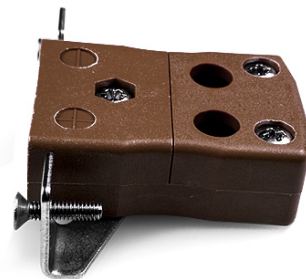

Standard Quick Wire Panel Mount Thermoelement Connector mit Edelstahlhalterung JS-T-SSPFQ Typ T JIS

Standard Socket - Quick Wire with stainless steel mounting bracket
(dimensions in mm)

Labfacility are the UK's leading manufacturer of Temperature Sensors, Thermocouple Connectors and associated Temperature Instrumentation and stockings of Thermocouple Cables. The Company has been trading since 1971 and is ISO9001 accredited.

Standard Quick Wire Panel Mount Thermoelement Connector mit Edelstahlhalterung JS-T-SSPFQ Typ T JIS

Für den Einsatz in eher industriellen Prozessen vorgesehen, kann aber in allen Anwendungen nach Belieben eingesetzt werden. Einfache "Jab-in"-Verbindung für schnelle Beendigung, einfach Draht einschieben und Schraube anziehen

Spezifikationen**Specifications**

Product Code	XE-9379-001
General Description	Easy 'jab-in' connection for rapid termination, just push wire in and tighten screw
Thermocouple Type	T JIS
Connector Type	Quick Wire Socket with SS Bracket
Connector Size	Standard
Colour	Brown
Dimensions	See Schematic Drawing (Product Literature Tab)
Max. Temperature	220°C
+Positive Contact	Copper
-Negative Contact	Copper Nickel
Standards Met	BS EN 50212:1997. RoHS