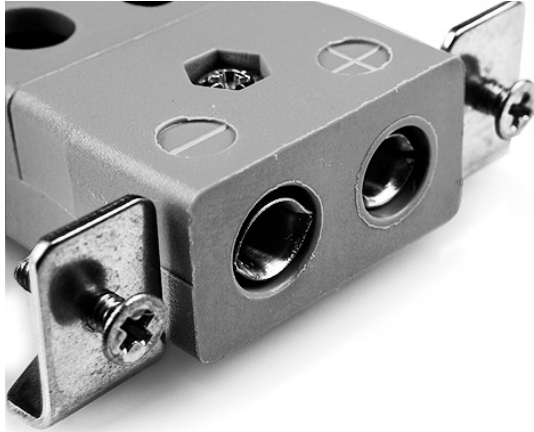

# Standard Quick Wire Panel Mount Thermoelement Connector mit Edelstahlhalterung JS-B-SSPFQ Typ B JIS

**Standard Socket - Quick Wire with stainless steel mounting bracket**  
(dimensions in mm)

Labfacility are the UK's leading manufacturer of Temperature Sensors, Thermocouple Connectors and associated Temperature Instrumentation and stockings of Thermocouple Cables. The Company has been trading since 1971 and is ISO9001 accredited.

**Standard Quick Wire Panel Mount Thermoelement Connector mit Edelstahlhalterung JS-B-SSPFQ Typ B JIS**

Für den Einsatz in eher industriellen Prozessen vorgesehen, kann aber in allen Anwendungen nach Belieben eingesetzt werden. Einfache "Jab-in" Verbindung für schnelle Beendigung, drücken Sie einfach Draht in und ziehen Sie Schraube.

**Spezifikationen****Specifications**

<b>Product Code</b>	XE-9339-001
<b>General Description</b>	Easy 'jab-in' connection for rapid termination, just push wire in and tighten screw
<b>Thermocouple Type</b>	B JIS
<b>Connector Type</b>	Quick Wire Socket with SS Bracket
<b>Connector Size</b>	Standard
<b>Colour</b>	Grey
<b>Dimensions</b>	See Schematic Drawing (Product Literature Tab)
<b>Max. Temperature</b>	220°C
<b>+Positive Contact</b>	Copper
<b>-Negative Contact</b>	Copper
<b>Standards Met</b>	BS EN 50212:1997. RoHS