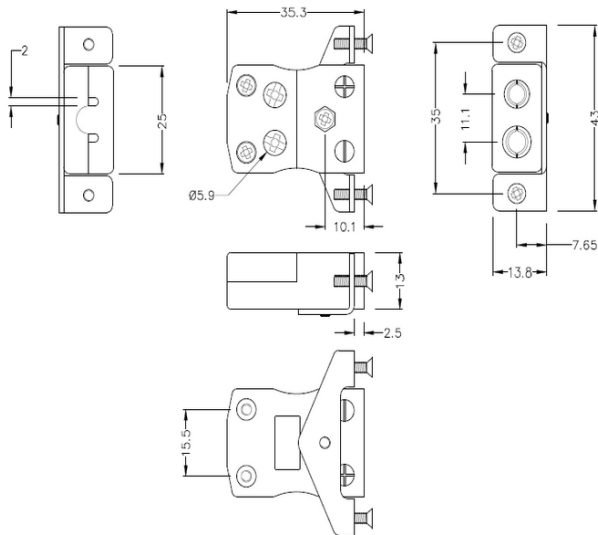

# Standard Quick Wire Panel Mount Thermoelement Connector mit Edelstahlhalterung JS-B-SSPFQ Typ B JIS

**Standard Socket - Quick Wire with stainless steel mounting bracket**  
(dimensions in mm)

Labfacility are the UK's leading manufacturer of Temperature Sensors, Thermocouple Connectors and associated Temperature Instrumentation and stockings of Thermocouple Cables. The Company has been trading since 1971 and is ISO9001 accredited.

**Standard Quick Wire Panel Mount Thermoelement Connector mit Edelstahlhalterung JS-B-SSPFQ Typ B JIS**

Für den Einsatz in eher industriellen Prozessen vorgesehen, kann aber in allen Anwendungen nach Belieben eingesetzt werden. Einfache "Jab-in" Verbindung für schnelle Beendigung, drücken Sie einfach Draht in und ziehen Sie Schraube.

**Spezifikationen****Specifications**

<b>Product Code</b>	XE-9339-001
<b>General Description</b>	Easy 'jab-in' connection for rapid termination, just push wire in and tighten screw
<b>Thermocouple Type</b>	B JIS
<b>Connector Type</b>	Quick Wire Socket with SS Bracket
<b>Connector Size</b>	Standard
<b>Colour</b>	Grey
<b>Dimensions</b>	See Schematic Drawing (Product Literature Tab)
<b>Max. Temperature</b>	220°C
<b>+Positive Contact</b>	Copper
<b>-Negative Contact</b>	Copper
<b>Standards Met</b>	BS EN 50212:1997. RoHS