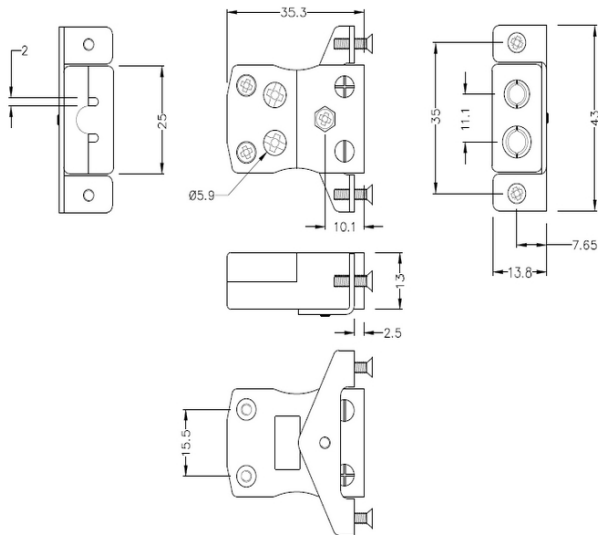

Standard Quick Wire Panel Mount Thermoelement Connector mit Edelstahlhalterung JS-E-SSPFQ Typ E JIS

Standard Socket - Quick Wire with stainless steel mounting bracket
(dimensions in mm)

Labfacility are the UK's leading manufacturer of Temperature Sensors, Thermocouple Connectors and associated Temperature Instrumentation and stockings of Thermocouple Cables. The Company has been trading since 1971 and is ISO9001 accredited.

Standard Quick Wire Panel Mount Thermoelement Connector mit Edelstahlhalterung JS-E-SSPFQ Typ E JIS

Für den Einsatz in eher industriellen Prozessen vorgesehen, kann aber in allen Anwendungen nach Belieben eingesetzt werden. Einfache "Jab-in"-Verbindung für schnelle Beendigung, einfach Draht einschieben und Schraube anziehen

Spezifikationen
Specifications

Product Code	XE-9359-001
General Description	Easy 'jab-in' connection for rapid termination, just push wire in and tighten screw
Thermocouple Type	E JIS
Connector Type	Quick Wire Socket with SS Bracket
Connector Size	Standard
Colour	Violet
Dimensions	See Schematic Drawing (Product Literature Tab)
Max. Temperature	220°C
+Positive Contact	Nickel Chromium
-Negative Contact	Copper Nickel
Standards Met	BS EN 50212:1997. RoHS