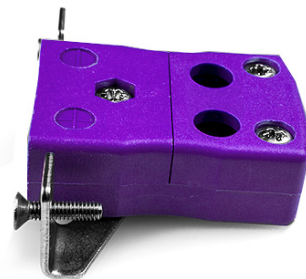

Standard Quick Wire Panel Mount Thermoelement Connector mit Edelstahlhalterung JS-E-SSPFQ Typ E JIS

Standard Socket - Quick Wire with stainless steel mounting bracket
(dimensions in mm)

Labfacility are the UK's leading manufacturer of Temperature Sensors, Thermocouple Connectors and associated Temperature Instrumentation and stockings of Thermocouple Cables. The Company has been trading since 1971 and is ISO9001 accredited.

Standard Quick Wire Panel Mount Thermoelement Connector mit Edelstahlhalterung JS-E-SSPFQ Typ E JIS

Für den Einsatz in eher industriellen Prozessen vorgesehen, kann aber in allen Anwendungen nach Belieben eingesetzt werden. Einfache "Jab-in"-Verbindung für schnelle Beendigung, einfach Draht einschieben und Schraube anziehen

Spezifikationen
Specifications

Product Code	XE-9359-001
General Description	Easy 'jab-in' connection for rapid termination, just push wire in and tighten screw
Thermocouple Type	E JIS
Connector Type	Quick Wire Socket with SS Bracket
Connector Size	Standard
Colour	Violet
Dimensions	See Schematic Drawing (Product Literature Tab)
Max. Temperature	220°C
+Positive Contact	Nickel Chromium
-Negative Contact	Copper Nickel
Standards Met	BS EN 50212:1997. RoHS