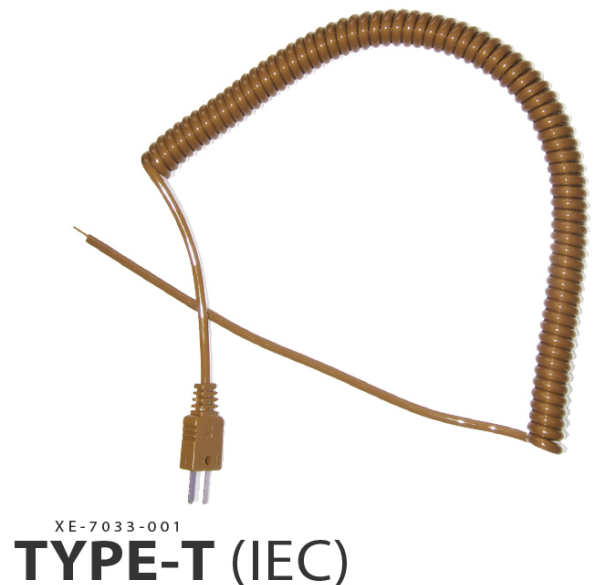

Typ T Einziehbare lockige Thermoelementleitung (IEC)

Labfacility are the UK's leading manufacturer of Temperature Sensors, Thermocouple Connectors and associated Temperature Instrumentation and stockings of Thermocouple Cables. The Company has been trading since 1971 and is ISO9001 accredited.

Erhältlich in Typ T
Farbcodiert nach IEC
2 Meter Länge bei vollem Auszug
Abgeschlossen mit einem eingebauten Miniaturstecker
Polyurethan-Auenseite

Specifications

Product Code	XE-7033-001
Cable Length	2M fully extended
Cable Type	Polyurethane outer
Connector Type	Thermocouple Plug
Connector Size	Miniature
Colour	Brown
Standards Met	Colour code (cores & jacket) to IEC-584-3
Thermocouple Type	T
Termination Type	Miniature Thermocouple Plug