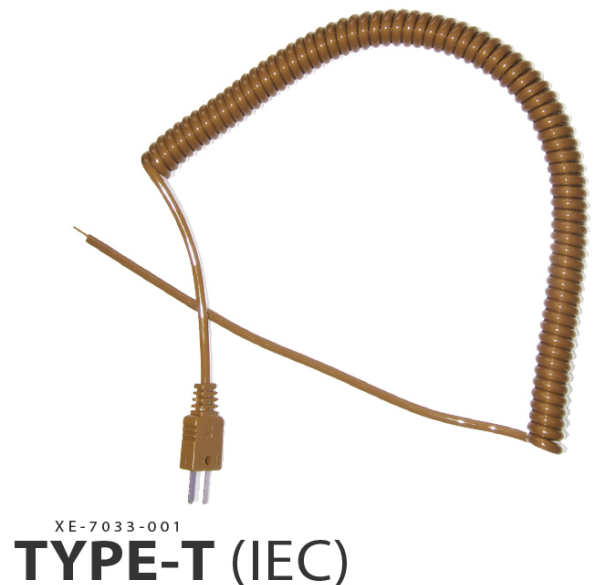

## Typ T Einziehbare lockige Thermoelementleitung (IEC)

Labfacility are the UK's leading manufacturer of Temperature Sensors, Thermocouple Connectors and associated Temperature Instrumentation and stockings of Thermocouple Cables. The Company has been trading since 1971 and is ISO9001 accredited.

Erhältlich in Typ T

Farbcodiert nach IEC

2 Meter Länge bei vollem Auszug

Abgeschlossen mit einem eingebauten Miniaturstecker

Polyurethan-Auenseite

## Specifications

<b>Product Code</b>	XE-7033-001
<b>Cable Length</b>	2M fully extended
<b>Cable Type</b>	Polyurethane outer
<b>Connector Type</b>	Thermocouple Plug
<b>Connector Size</b>	Miniature
<b>Colour</b>	Brown
<b>Standards Met</b>	Colour code (cores & jacket) to IEC-584-3
<b>Thermocouple Type</b>	T
<b>Termination Type</b>	Miniature Thermocouple Plug